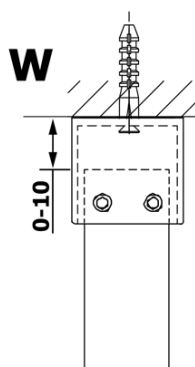

# Karta produktu

Kod: **GX1490GX2210**

**VARIO CHROME** jednoczęściowa kabina przysznicowa  
Walk-In, szkło matowe, 900 mm

MODEL	A
GX1470	679
GX1480	779
GX1490	879
GX1410	979
GX1411	1079
GX1412	1179
GX1413	1279
GX1414	1379