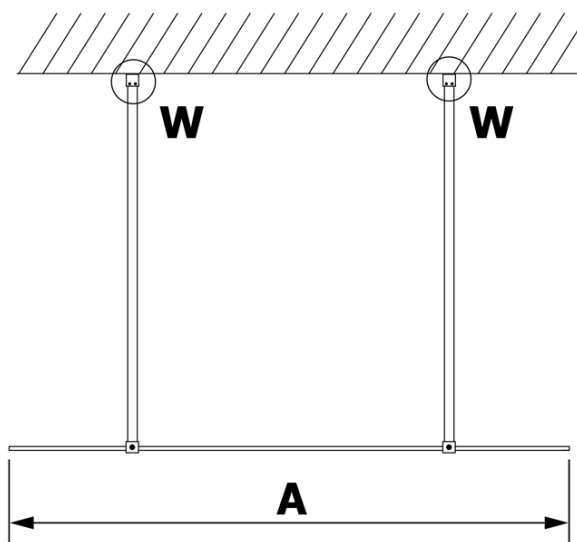

# Karta produktu

Kod: **GX1490GX2210**

**VARIO CHROME** jednoczęściowa kabina przysznicowa  
Walk-In, szkło matowe, 900 mm

MODEL	A
GX1470	679
GX1480	779
GX1490	879
GX1410	979
GX1411	1079
GX1412	1179
GX1413	1279
GX1414	1379