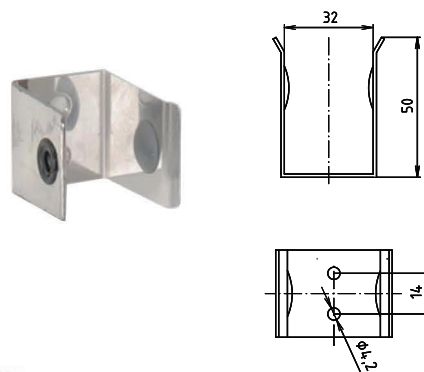

ilustrační foto /
 illustration /
 Illustration :

brzda / brake / Bremse:

Parametry / Features / Eigenschaften

šířka / width / Breite:	100 mm
výška / height / Höhe:	250 mm
hloubka / depth / Tiefe:	760 mm
materiál / material / Material:	nerez / stainless steel / rostfrei
povrch. úprava / finish / Oberfläche:	lesk / polished / poliert
záruka / warranty / Garantie:	6 let / 6 years / 6 Jahre
brzda / brake / Bremse:	nerez / stainless steel / rostfrei