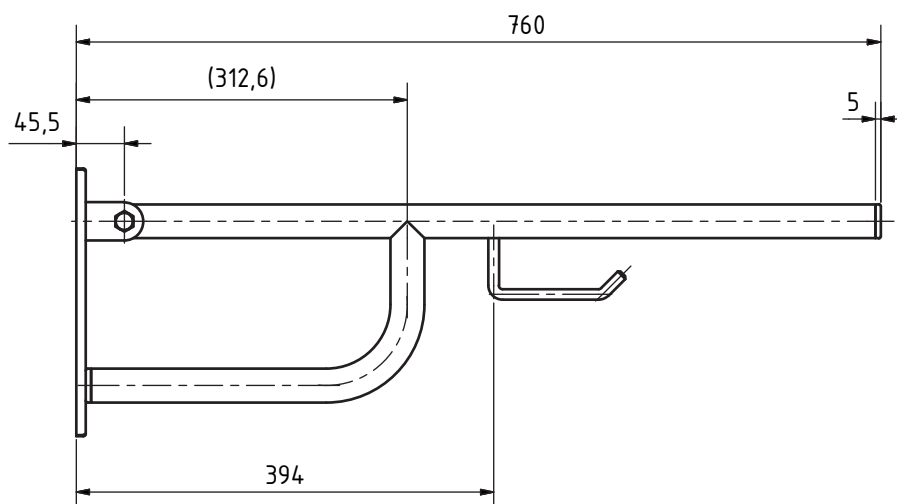

ilustrační foto /
 illustration /
 Illustration :

brzda / brake / Bremse:

Parametry / Features / Eigenschaften

šířka / width / Breite:	100 mm
výška / height / Höhe:	250 mm
hloubka / depth / Tiefe:	760 mm
materiál / material / Material:	nerez / stainless steel / rostfrei
povrch. úprava / finish / Oberfläche:	lesk / polished / poliert
záruka / warranty / Garantie:	6 let / 6 years / 6 Jahre
brzda / brake / Bremse:	nerez / stainless steel / rostfrei