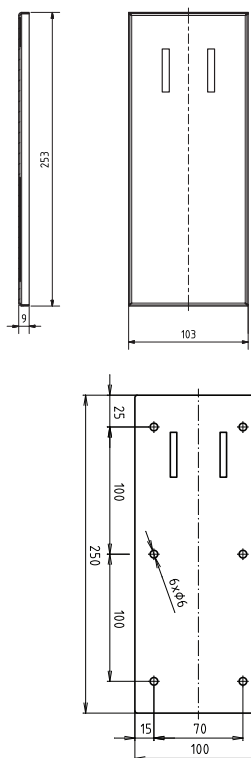

ilustrační foto /
 illustration /
 Illustration :

brzda / brake / Bremse:

Parametry / Features / Eigenschaften

šířka / width / Breite:	100 mm
výška / height / Höhe:	250 mm
hloubka / depth / Tiefe:	760 mm
materiál / material / Material:	nerez / stainless steel / rostfrei
povrch. úprava / finish / Oberfläche:	lesk / polished / poliert
záruka / warranty / Garantie:	6 let / 6 years / 6 Jahre
brzda / brake / Bremse:	nerez / stainless steel / rostfrei