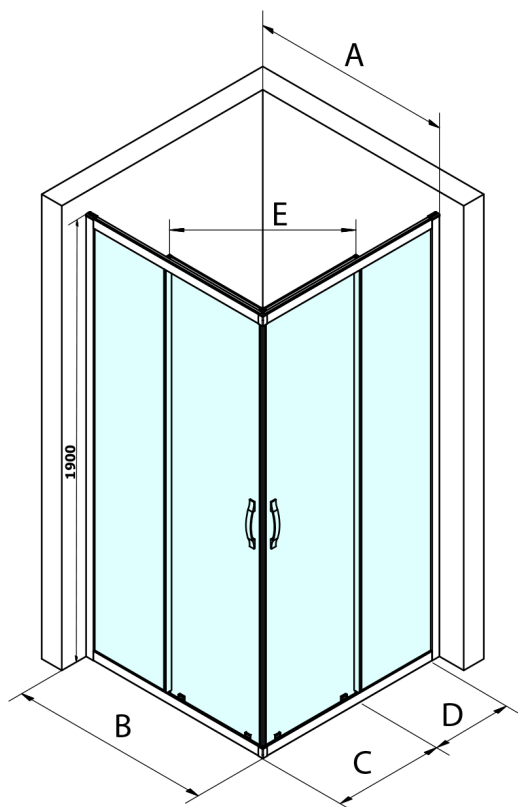

SIGMA SIMPLY BLACK kabina prysznicowa 1100x900 mm, instalacja L/R, wejście z rogu

Kod: GS2111B-03

Rozmiary

Szerokość: 1100 mm

Wysokość: 1900 mm

Głębokość: 900 mm

Właściwości

Gwarancja: 3 lata

Karta techniczna

MODEL	A	B	C	D	E
GS2180B	780-800	800	410	315	432
GS2190B	880-900	900	460	365	503
GS2110B	980-1000	1000	510	415	570
GS2111B	1080-1100	1100	560	515	570
GS2112B	1180-1200	1200	610	615	570
GS2480B	780-800	800	410	315	432
GS2490B	880-900	900	460	365	503
GS2410B	980-1000	1000	510	415	570

Size	E
1200x1100	570
1200x1000	570
1200x900	538
1200x800	503
1100x1000	570
1100x800	503
1100x900	538
1000x900	538
1000x800	503
900x800	468