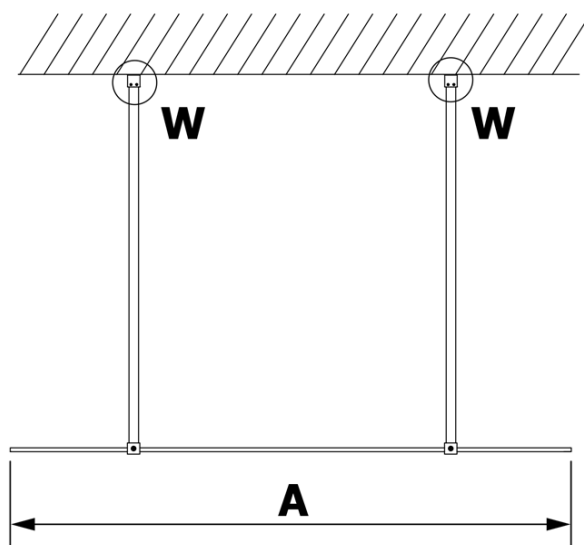

# Karta produktu

Kod: **GX1413**

**VARIO szkło matowe 1300x2000mm**

MODEL	A
GX1470	685-700
GX1480	785-800
GX1490	885-900
GX1410	985-1000
GX1411	1085-1100
GX1412	1185-1200
GX1413	1285-1300
GX1414	1385-1400

MODEL	A
GX1470	679
GX1480	779
GX1490	879
GX1410	979
GX1411	1079
GX1412	1179
GX1413	1279
GX1414	1379