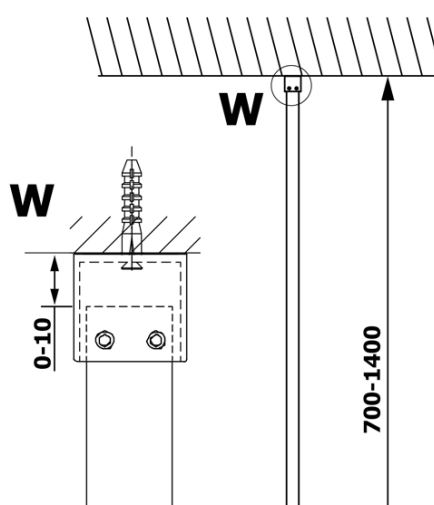

# Karta produktu

Kod: **GX1413**

**VARIO szkło matowe 1300x2000mm**

MODEL	A
GX1470	685-700
GX1480	785-800
GX1490	885-900
GX1410	985-1000
GX1411	1085-1100
GX1412	1185-1200
GX1413	1285-1300
GX1414	1385-1400

MODEL	A
GX1470	679
GX1480	779
GX1490	879
GX1410	979
GX1411	1079
GX1412	1179
GX1413	1279
GX1414	1379