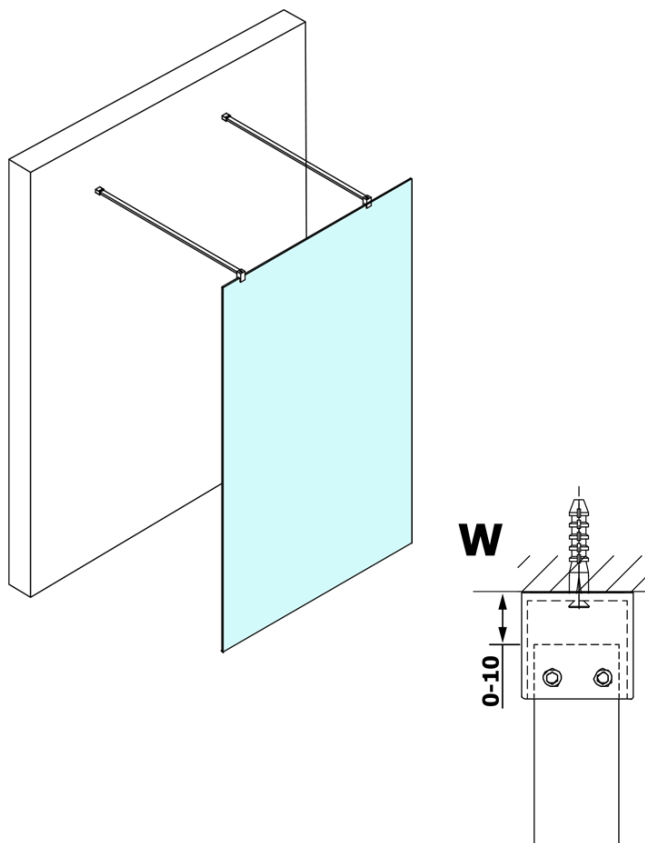

# Karta produktu

Kod: **GX1413**

**VARIO szkło matowe 1300x2000mm**

MODEL	A
GX1470	685-700
GX1480	785-800
GX1490	885-900
GX1410	985-1000
GX1411	1085-1100
GX1412	1185-1200
GX1413	1285-1300
GX1414	1385-1400

MODEL	A
GX1470	679
GX1480	779
GX1490	879
GX1410	979
GX1411	1079
GX1412	1179
GX1413	1279
GX1414	1379