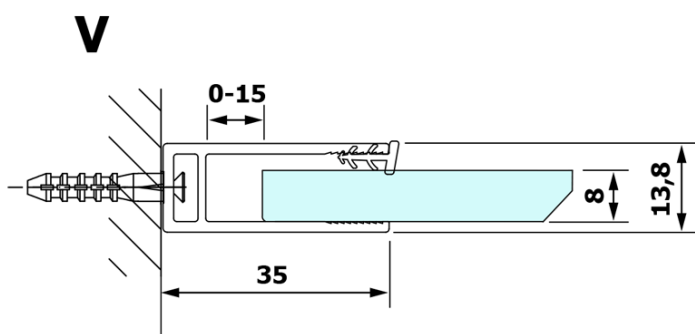

# Karta produktu

Kod: **GX1413**

**VARIO szkło matowe 1300x2000mm**

MODEL	A
GX1470	685-700
GX1480	785-800
GX1490	885-900
GX1410	985-1000
GX1411	1085-1100
GX1412	1185-1200
GX1413	1285-1300
GX1414	1385-1400

MODEL	A
GX1470	679
GX1480	779
GX1490	879
GX1410	979
GX1411	1079
GX1412	1179
GX1413	1279
GX1414	1379