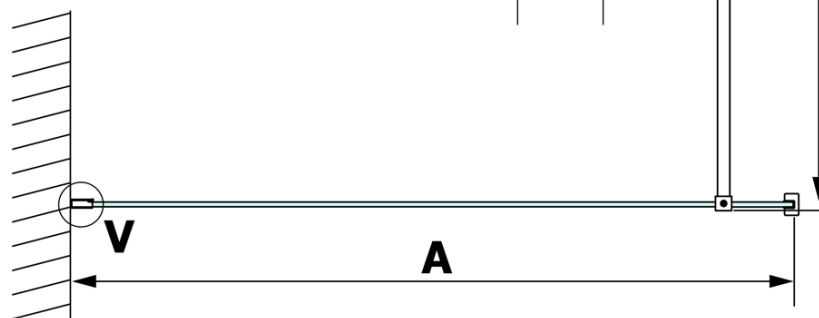

# Karta produktu

Kod: **GX1413**

**VARIO szkło matowe 1300x2000mm**

MODEL	A
GX1470	685-700
GX1480	785-800
GX1490	885-900
GX1410	985-1000
GX1411	1085-1100
GX1412	1185-1200
GX1413	1285-1300
GX1414	1385-1400