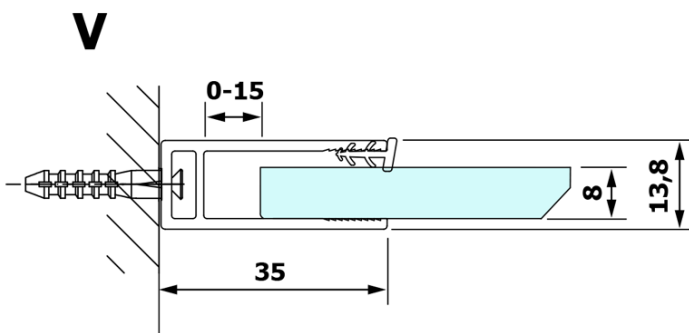

# Karta produktu

Kod: **GX1311GX1015**

**VARIO WHITE** jednoczęściowa kabina prysznicowa Walk-In, montaż przy ścianie, szkło dymione, 1100 mm

MODEL	A
GX1370	685-700
GX1380	785-800
GX1390	885-900
GX1310	985-1000
GX1311	1085-1100
GX1312	1185-1200
GX1313	1285-1300
GX1314	1385-1400