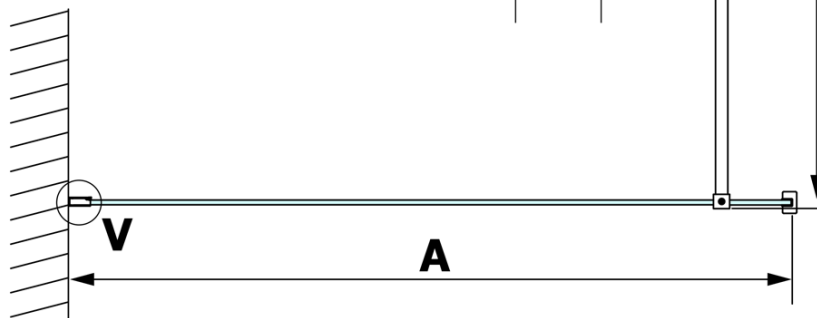

# Karta produktu

Kod: **GX1311GX1015**

**VARIO WHITE** jednoczęściowa kabina prysznicowa Walk-In, montaż przy ścianie, szkło dymione, 1100 mm

MODEL	A
GX1370	685-700
GX1380	785-800
GX1390	885-900
GX1310	985-1000
GX1311	1085-1100
GX1312	1185-1200
GX1313	1285-1300
GX1314	1385-1400