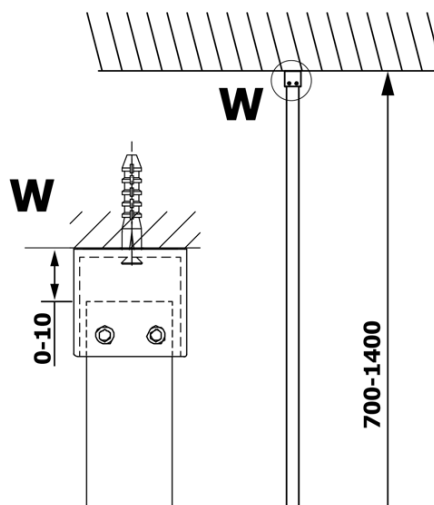

# Karta produktu

Kod: **GX1311GX1015**

**VARIO WHITE** jednoczęściowa kabina prysznicowa Walk-In, montaż przy ścianie, szkło dymione, 1100 mm

MODEL	A
GX1370	685-700
GX1380	785-800
GX1390	885-900
GX1310	985-1000
GX1311	1085-1100
GX1312	1185-1200
GX1313	1285-1300
GX1314	1385-1400