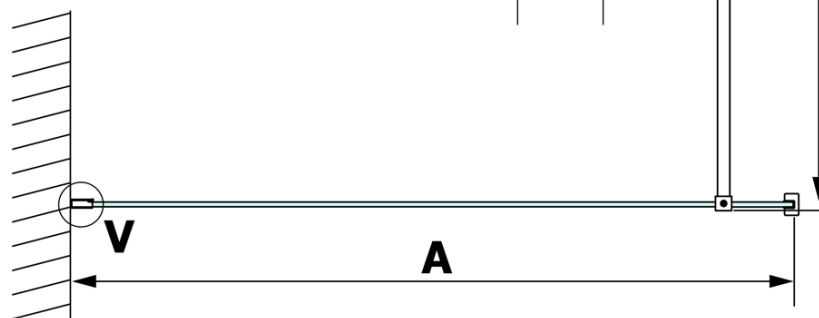

Karta produktu

Kod: **GX1411**

VARIO szkło matowe 1100x2000mm

MODEL	A
GX1470	685-700
GX1480	785-800
GX1490	885-900
GX1410	985-1000
GX1411	1085-1100
GX1412	1185-1200
GX1413	1285-1300
GX1414	1385-1400

MODEL	A
GX1470	679
GX1480	779
GX1490	879
GX1410	979
GX1411	1079
GX1412	1179
GX1413	1279
GX1414	1379