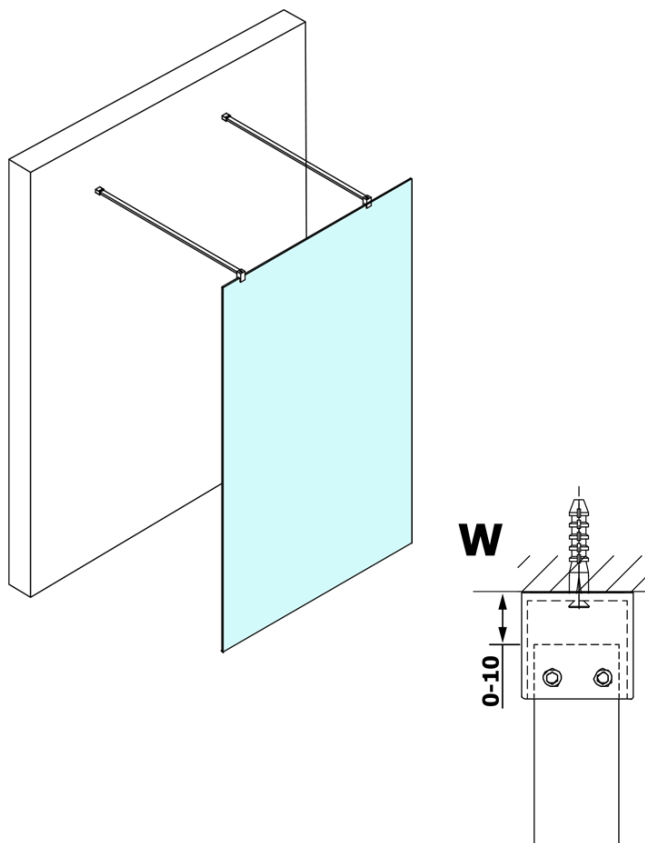

Karta produktu

Kod: **GX1411**

VARIO szkło matowe 1100x2000mm

MODEL	A
GX1470	685-700
GX1480	785-800
GX1490	885-900
GX1410	985-1000
GX1411	1085-1100
GX1412	1185-1200
GX1413	1285-1300
GX1414	1385-1400

MODEL	A
GX1470	679
GX1480	779
GX1490	879
GX1410	979
GX1411	1079
GX1412	1179
GX1413	1279
GX1414	1379