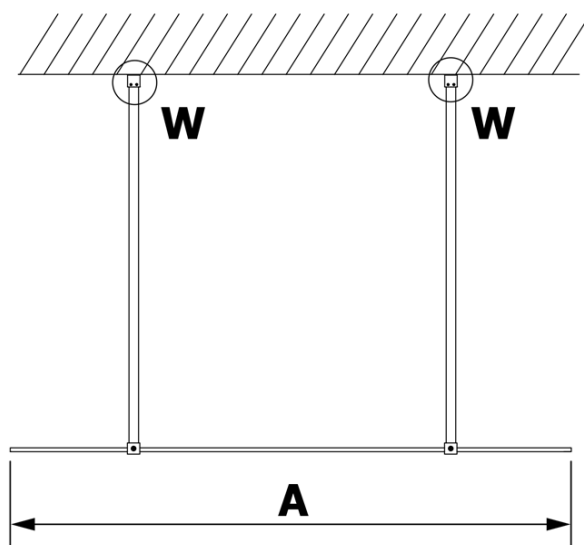

Karta produktu

Kod: **GX1411**

VARIO szkło matowe 1100x2000mm

MODEL	A
GX1470	685-700
GX1480	785-800
GX1490	885-900
GX1410	985-1000
GX1411	1085-1100
GX1412	1185-1200
GX1413	1285-1300
GX1414	1385-1400

MODEL	A
GX1470	679
GX1480	779
GX1490	879
GX1410	979
GX1411	1079
GX1412	1179
GX1413	1279
GX1414	1379