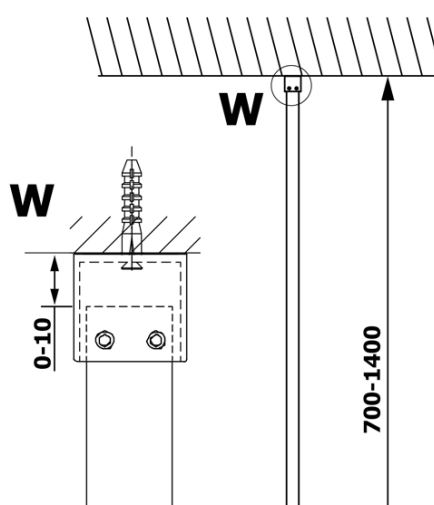

Karta produktu

Kod: **GX1411**

VARIO szkło matowe 1100x2000mm

MODEL	A
GX1470	685-700
GX1480	785-800
GX1490	885-900
GX1410	985-1000
GX1411	1085-1100
GX1412	1185-1200
GX1413	1285-1300
GX1414	1385-1400

MODEL	A
GX1470	679
GX1480	779
GX1490	879
GX1410	979
GX1411	1079
GX1412	1179
GX1413	1279
GX1414	1379