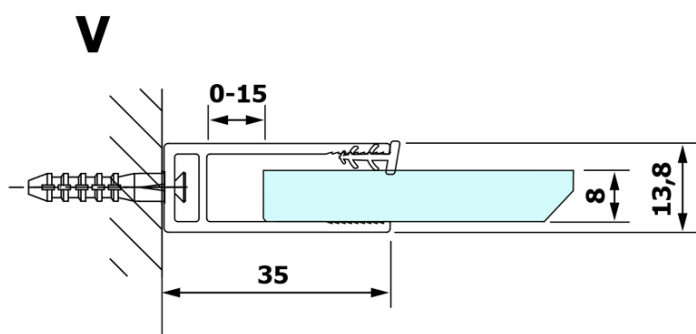

Karta produktu

Kod: **GX1411**

VARIO szkło matowe 1100x2000mm

MODEL	A
GX1470	685-700
GX1480	785-800
GX1490	885-900
GX1410	985-1000
GX1411	1085-1100
GX1412	1185-1200
GX1413	1285-1300
GX1414	1385-1400

MODEL	A
GX1470	679
GX1480	779
GX1490	879
GX1410	979
GX1411	1079
GX1412	1179
GX1413	1279
GX1414	1379