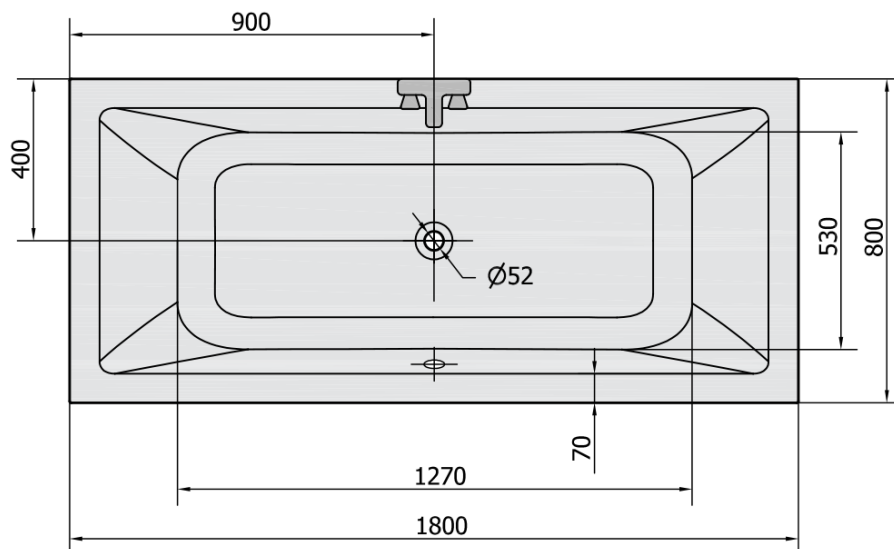

Karta produktu

Kod: **71710.11**

KRYSTA wanna prostokątna 180x80x39cm, biała mat

VOLUME 249L