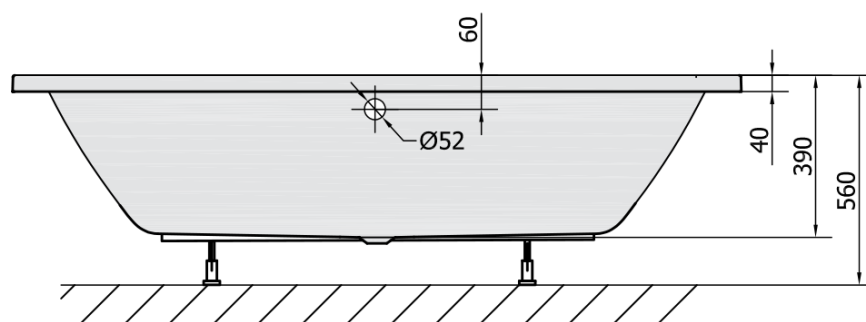

Karta produktu

Kod: **71710.11**

KRYSTA wanna prostokątna 180x80x39cm, biała mat

VOLUME 249L