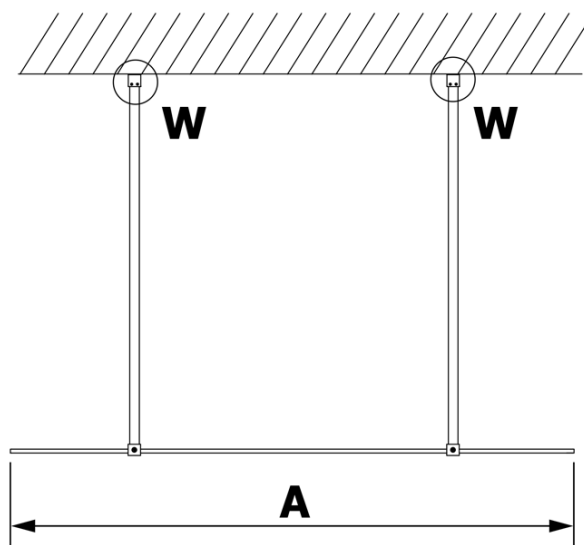

Karta produktu

Kod: **GX1314GX2214**

VARIO BLACK jednoczęściowa kabina przysznicowa
Walk-In, szkło dymione, 1400 mm

MODEL	A
GX1370	679
GX1380	779
GX1390	879
GX1310	979
GX1311	1079
GX1312	1179
GX1313	1279
GX1314	1379