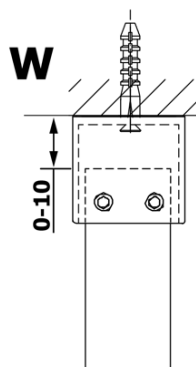

Karta produktu

Kod: **GX1314GX2214**

VARIO BLACK jednoczęściowa kabina przysznicowa
Walk-In, szkło dymione, 1400 mm

MODEL	A
GX1370	679
GX1380	779
GX1390	879
GX1310	979
GX1311	1079
GX1312	1179
GX1313	1279
GX1314	1379