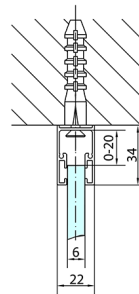

ZOOM drzwi prysznicowe 1000mm, szkło czyste

Kod: ZL1210

Rozmiary

Szerokość: 1000 mm

Wysokość: 1900 mm

Właściwości

Gwarancja: 2 lata

Karta techniczna

	B
ZL1210-ZL3270	670-690
ZL1210-ZL3280	770-790
ZL1210-ZL3290	870-890
ZL1210-ZL3210	970-990