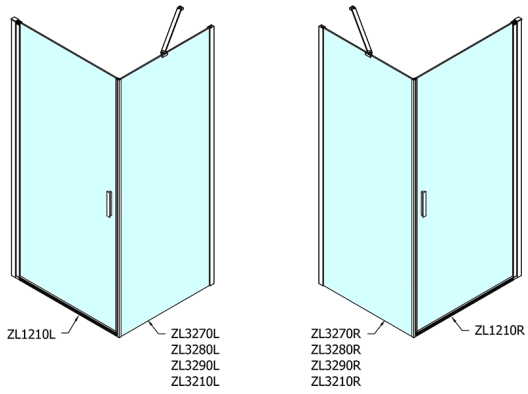

ZOOM drzwi prysznicowe 1000mm, szkło czyste

Kod: ZL1210

Rozmiary

Szerokość: 1000 mm

Wysokość: 1900 mm

Właściwości

Gwarancja: 2 lata

Karta techniczna

	B
ZL1210-ZL3270	670-690
ZL1210-ZL3280	770-790
ZL1210-ZL3290	870-890
ZL1210-ZL3210	970-990