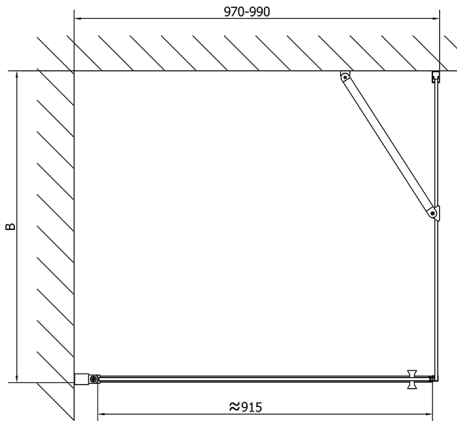

ZOOM drzwi prysznicowe 1000mm, szkło czyste

Kod: ZL1210

Rozmiary

Szerokość: 1000 mm

Wysokość: 1900 mm

Właściwości

Gwarancja: 2 lata

Karta techniczna

	B
ZL1210-ZL3270	670-690
ZL1210-ZL3280	770-790
ZL1210-ZL3290	870-890
ZL1210-ZL3210	970-990