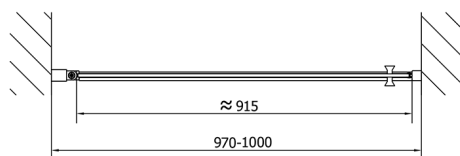

ZOOM drzwi prysznicowe 1000mm, szkło czyste

Kod: ZL1210

Rozmiary

Szerokość: 1000 mm

Wysokość: 1900 mm

Właściwości

Gwarancja: 2 lata

Karta techniczna

	B
ZL1210-ZL3270	670-690
ZL1210-ZL3280	770-790
ZL1210-ZL3290	870-890
ZL1210-ZL3210	970-990