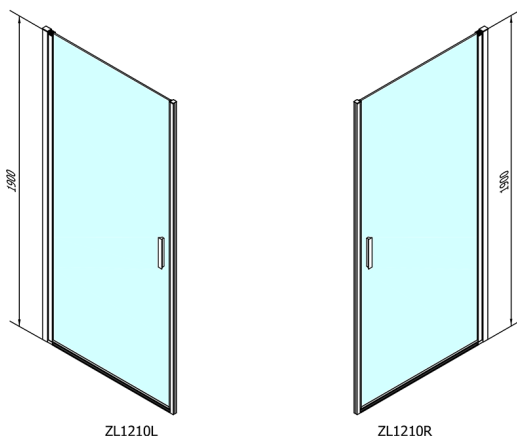

ZOOM drzwi prysznicowe 1000mm, szkło czyste

Kod: ZL1210

Rozmiary

Szerokość: 1000 mm

Wysokość: 1900 mm

Właściwości

Gwarancja: 2 lata

Karta techniczna

	B
ZL1210-ZL3270	670-690
ZL1210-ZL3280	770-790
ZL1210-ZL3290	870-890
ZL1210-ZL3210	970-990