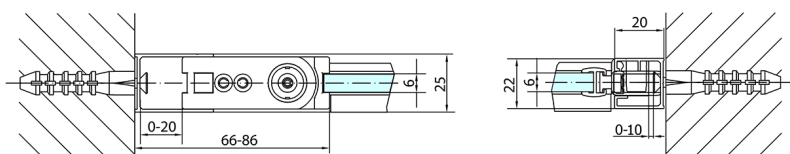

ZOOM drzwi prysznicowe 1000mm, szkło czyste

Kod: ZL1210

Rozmiary

Szerokość: 1000 mm

Wysokość: 1900 mm

Właściwości

Gwarancja: 2 lata

Karta techniczna

	B
ZL1210-ZL3270	670-690
ZL1210-ZL3280	770-790
ZL1210-ZL3290	870-890
ZL1210-ZL3210	970-990