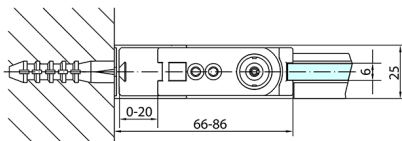

ZOOM drzwi prysznicowe 1000mm, szkło czyste

Kod: ZL1210

Rozmiary

Szerokość: 1000 mm

Wysokość: 1900 mm

Właściwości

Gwarancja: 2 lata

Karta techniczna

	B
ZL1210-ZL3270	670-690
ZL1210-ZL3280	770-790
ZL1210-ZL3290	870-890
ZL1210-ZL3210	970-990