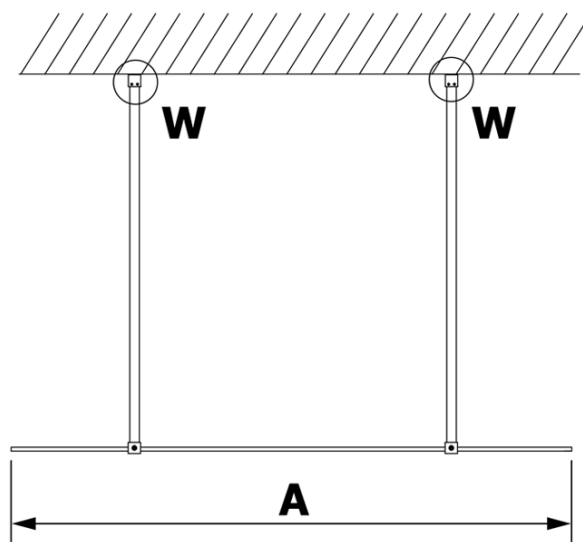

# Karta produktu

Kod: **GX1290GX2214**

**VARIO BLACK** jednoczęściowa kabina przysznicowa  
Walk-In, szkło czyste, 900 mm

MODEL	A
GX1270	679
GX1280	779
GX1290	879
GX1210	979
GX1211	1079
GX1212	1179
GX1213	1279
GX1214	1379