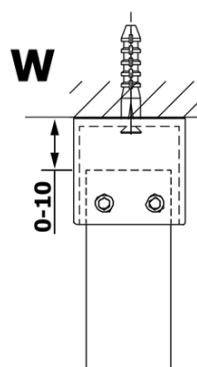

# Karta produktu

Kod: **GX1290GX2214**

**VARIO BLACK** jednoczęściowa kabina przysznicowa  
Walk-In, szkło czyste, 900 mm

MODEL	A
GX1270	679
GX1280	779
GX1290	879
GX1210	979
GX1211	1079
GX1212	1179
GX1213	1279
GX1214	1379