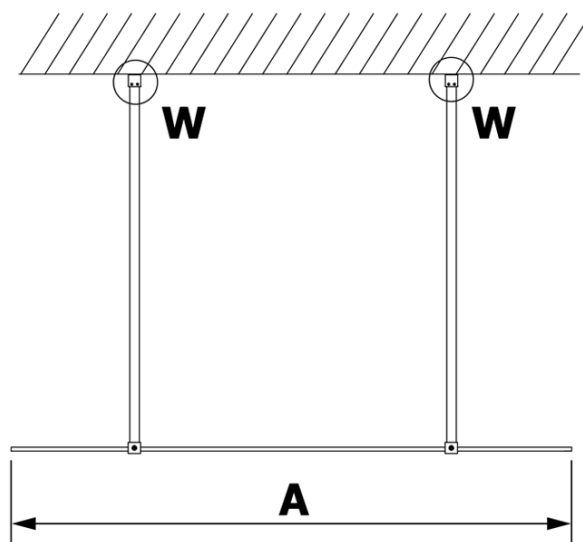

# Karta produktu

Kod: **GX1270-02**

**VARIO GOLD MATT** jednoczęściowa kabina przysznicowa  
Walk-In, szkło czyste, 700 mm

MODEL	A
GX1270	679
GX1280	779
GX1290	879
GX1210	979
GX1211	1079
GX1212	1179
GX1213	1279
GX1214	1379