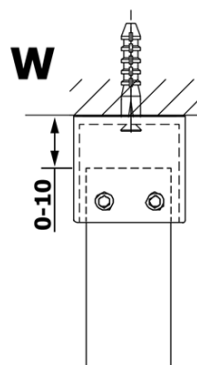

# Karta produktu

Kod: **GX1270-02**

**VARIO GOLD MATT** jednoczęściowa kabina przysznicowa  
Walk-In, szkło czyste, 700 mm

MODEL	A
GX1270	679
GX1280	779
GX1290	879
GX1210	979
GX1211	1079
GX1212	1179
GX1213	1279
GX1214	1379