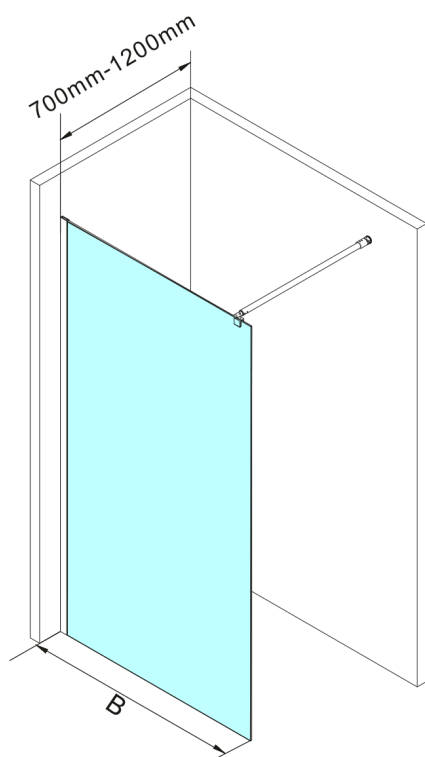

WALK-IN ścianka prysznicowa do montażu do ściany ze wspornikiem, 1200x1900mm, szkło czyste

Kod: WI121

Rozmiary

Szerokość: 1200 mm

Wysokość: 1900 mm

Właściwości

Gwarancja: 2 lata

Karta techniczna

	B	
	Min(mm)	Max(mm)
700x1900	675	690
800x1900	775	790
900x1900	875	890
1000x1900	975	990
1100x1900	1075	1090
1200x1900	1175	1190