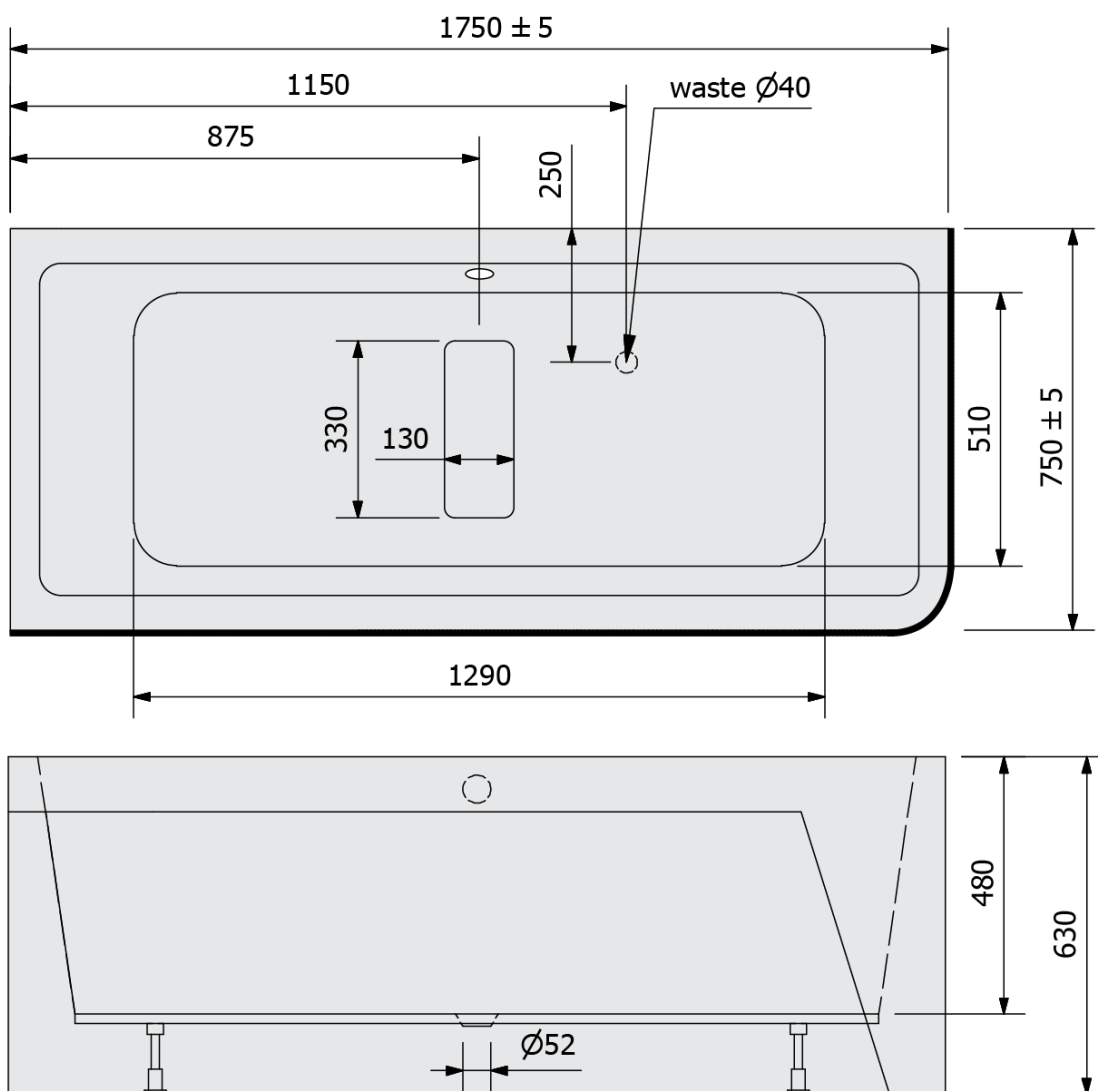

Karta produktu

Kod: **72034MCL**

MARLENE CURVE L MONOLITH wanna wolnostojąca
przyścienna 175x75x63cm, biała

UBC s.r.o.

Mělnická 87
250 65 Líbeznice
Republika Czeska