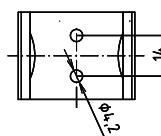

ilustrační foto /
illustration /
Illustration:

brzda / brake / Bremse:

Parametry / Features / Eigenschaften

šířka / width / Breite:	100 mm
výška / height / Höhe:	800 mm
hloubka / depth / Tiefe:	866 mm
materiál / material / Material:	nerez / stainless steel / rostfrei
povrch. úprava / finish / Oberfläche:	brus / brush / gebürstet
záruka / warranty / Garantie:	6 let / 6 years / 6 Jahre
brzda / brake / Bremse:	nerez / stainless steel / rostfrei