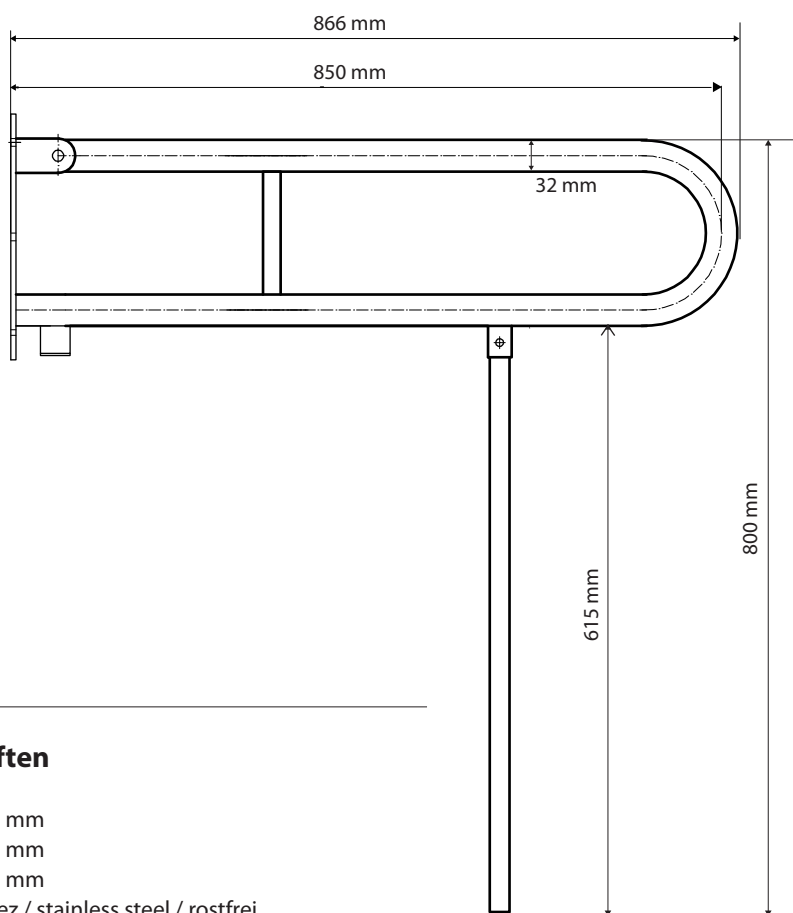

ilustrační foto /
illustration /
Illustration:

brzda / brake / Bremse:

Parametry / Features / Eigenschaften

šířka / width / Breite:	100 mm
výška / height / Höhe:	800 mm
hloubka / depth / Tiefe:	866 mm
materiál / material / Material:	nerez / stainless steel / rostfrei
povrch. úprava / finish / Oberfläche:	brus / brush / gebürstet
záruka / warranty / Garantie:	6 let / 6 years / 6 Jahre
brzda / brake / Bremse:	nerez / stainless steel / rostfrei