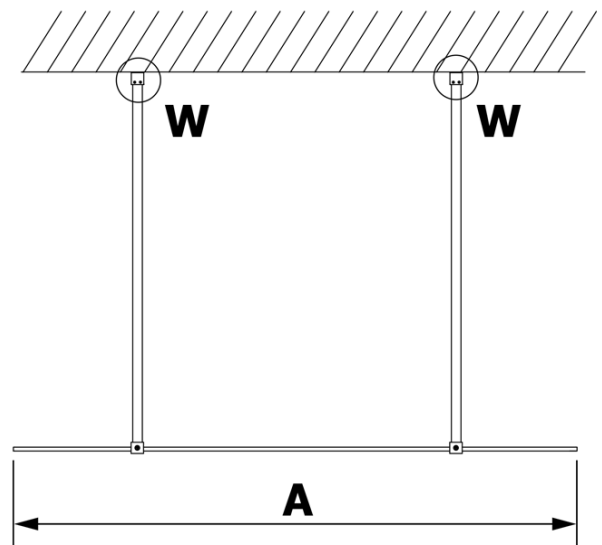

# Karta produktu

Kod: **GX1310GX2215**

**VARIO WHITE** jednoczęściowa kabina przysznicowa Walk-In, szkło dymione, 1000 mm

MODEL	A
GX1370	679
GX1380	779
GX1390	879
GX1310	979
GX1311	1079
GX1312	1179
GX1313	1279
GX1314	1379