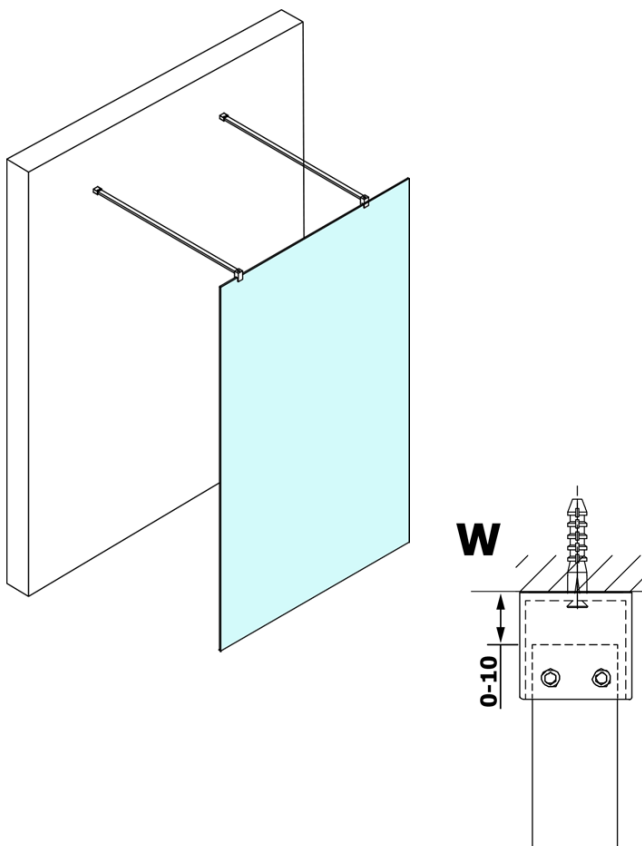

# Karta produktu

Kod: **GX1310GX2215**

**VARIO WHITE** jednoczęściowa kabina przysznicowa Walk-In, szkło dymione, 1000 mm

MODEL	A
GX1370	679
GX1380	779
GX1390	879
GX1310	979
GX1311	1079
GX1312	1179
GX1313	1279
GX1314	1379