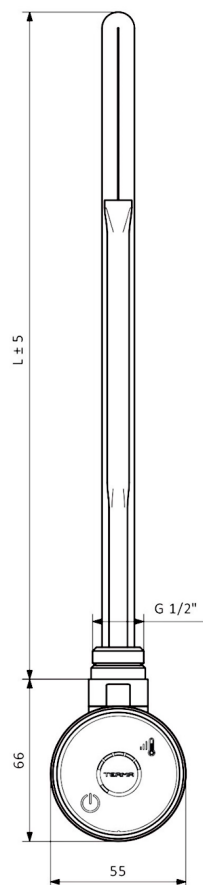

WICHER grzałaka elektryczna z termostatem, 800 W, biały mat

Kod: 600.206.4

Właściwości

Kolor: Biały

Gwarancja: 2 lata

Karta techniczna

TMG	
Výkon (W)	Délka L (mm)
300	300
400	335
600	365
800	475