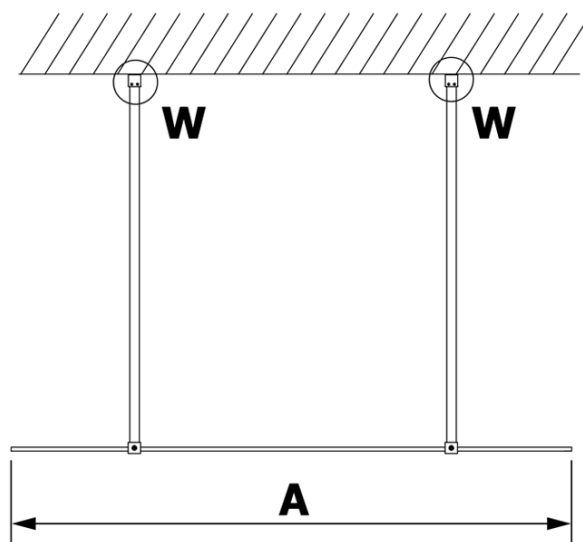

# Karta produktu

Kod: **GX1212GX2215**

**VARIO WHITE** jednoczęściowa kabina przysznicowa Walk-In, szkło czyste, 1200 mm

MODEL	A
GX1270	679
GX1280	779
GX1290	879
GX1210	979
GX1211	1079
GX1212	1179
GX1213	1279
GX1214	1379