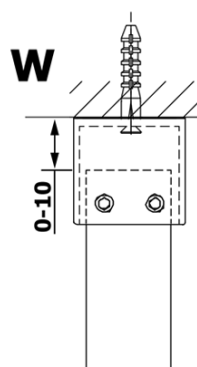

# Karta produktu

Kod: **GX1212GX2215**

**VARIO WHITE** jednoczęściowa kabina przysznicowa Walk-In, szkło czyste, 1200 mm

MODEL	A
GX1270	679
GX1280	779
GX1290	879
GX1210	979
GX1211	1079
GX1212	1179
GX1213	1279
GX1214	1379