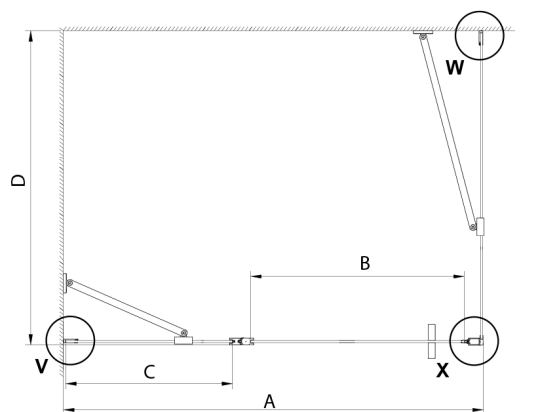

LORO kabina prysznicowa 900x900 mm

Kod: GN4690-04

Rozmiary

Szerokość: 900 mm
 Wysokość: 2000 mm
 Głębokość: 900 mm

Właściwości

Gwarancja: 2 lata

Karta techniczna

GN4690/GN4610/GN4611/GN4612 + GN3580/GN3590/GN3510/GN3512

Model	A	B	C	D
GN4690	885-915	610	168	
GN4610	985-1015	610	268	
GN4611	1085-1115	610	368	
GN4612	1185-1215	610	468	
GN3580				785-805
GN3590				885-905
GN3510				985-1005
GN3512				1185-1205