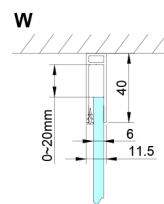

LORO kabina prysznicowa 900x900 mm

Kod: GN4690-04

Rozmiary

Szerokość: 900 mm
 Wysokość: 2000 mm
 Głębokość: 900 mm

Właściwości

Gwarancja: 2 lata

Karta techniczna

GN4690/GN4610/GN4611/GN4612 + GN3580/GN3590/GN3510/GN3512

Model	A	B	C	D
GN4690	885-915	610	168	
GN4610	985-1015	610	268	
GN4611	1085-1115	610	368	
GN4612	1185-1215	610	468	
GN3580				785-805
GN3590				885-905
GN3510				985-1005
GN3512				1185-1205