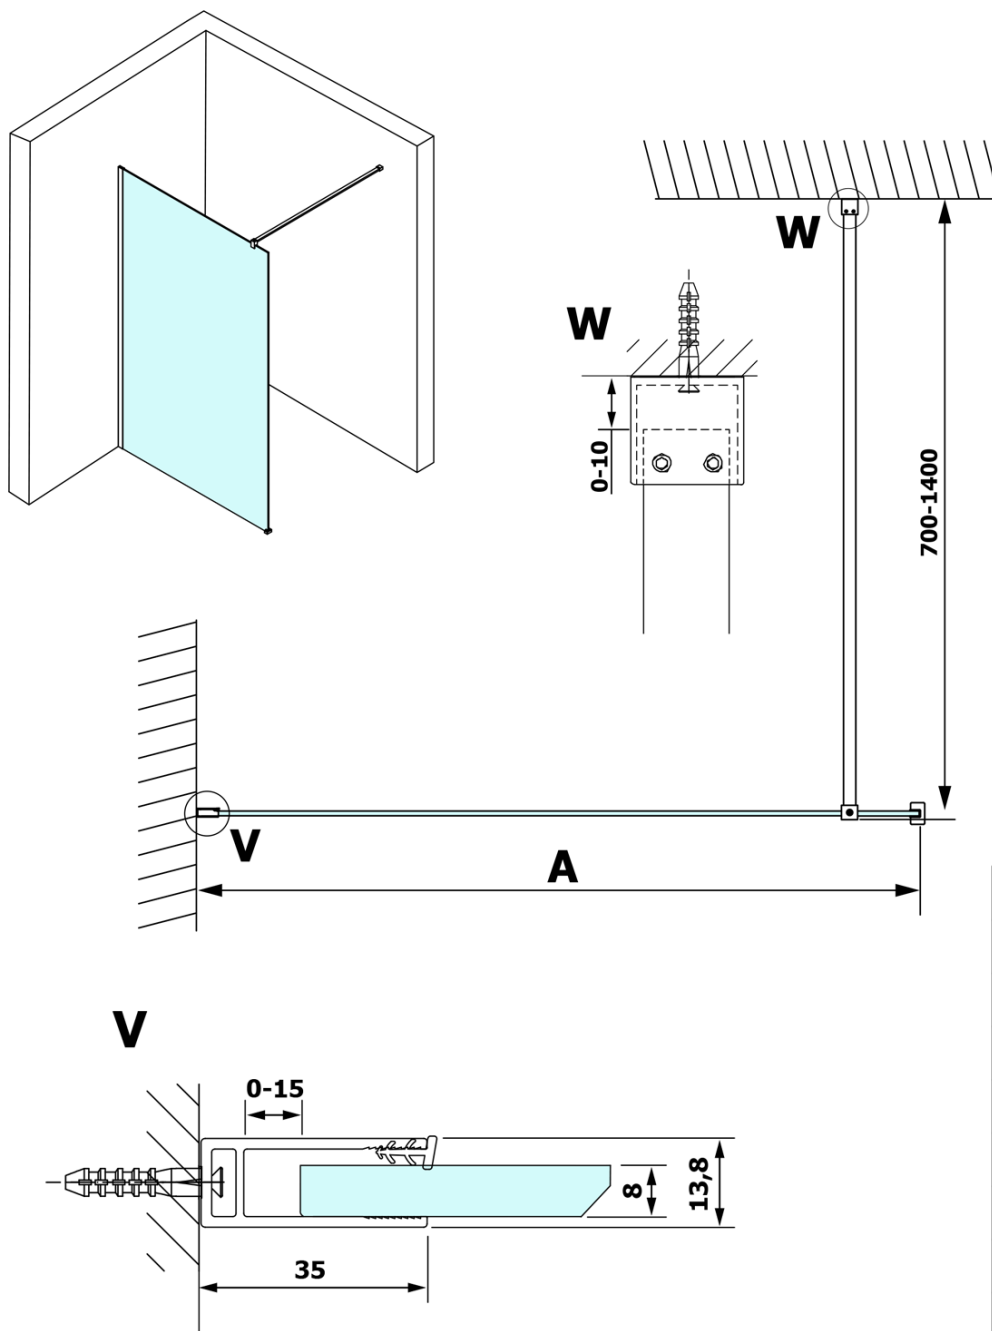

Karta produktu

Kod: **GX1313GX1010**

VARIO CHROME jednoczęściowa kabina przysznicowa
Walk-In, montaż przy ścianie, szkło dymione, 1300 mm

MODEL	A
GX1370	685-700
GX1380	785-800
GX1390	885-900
GX1310	985-1000
GX1311	1085-1100
GX1312	1185-1200
GX1313	1285-1300
GX1314	1385-1400