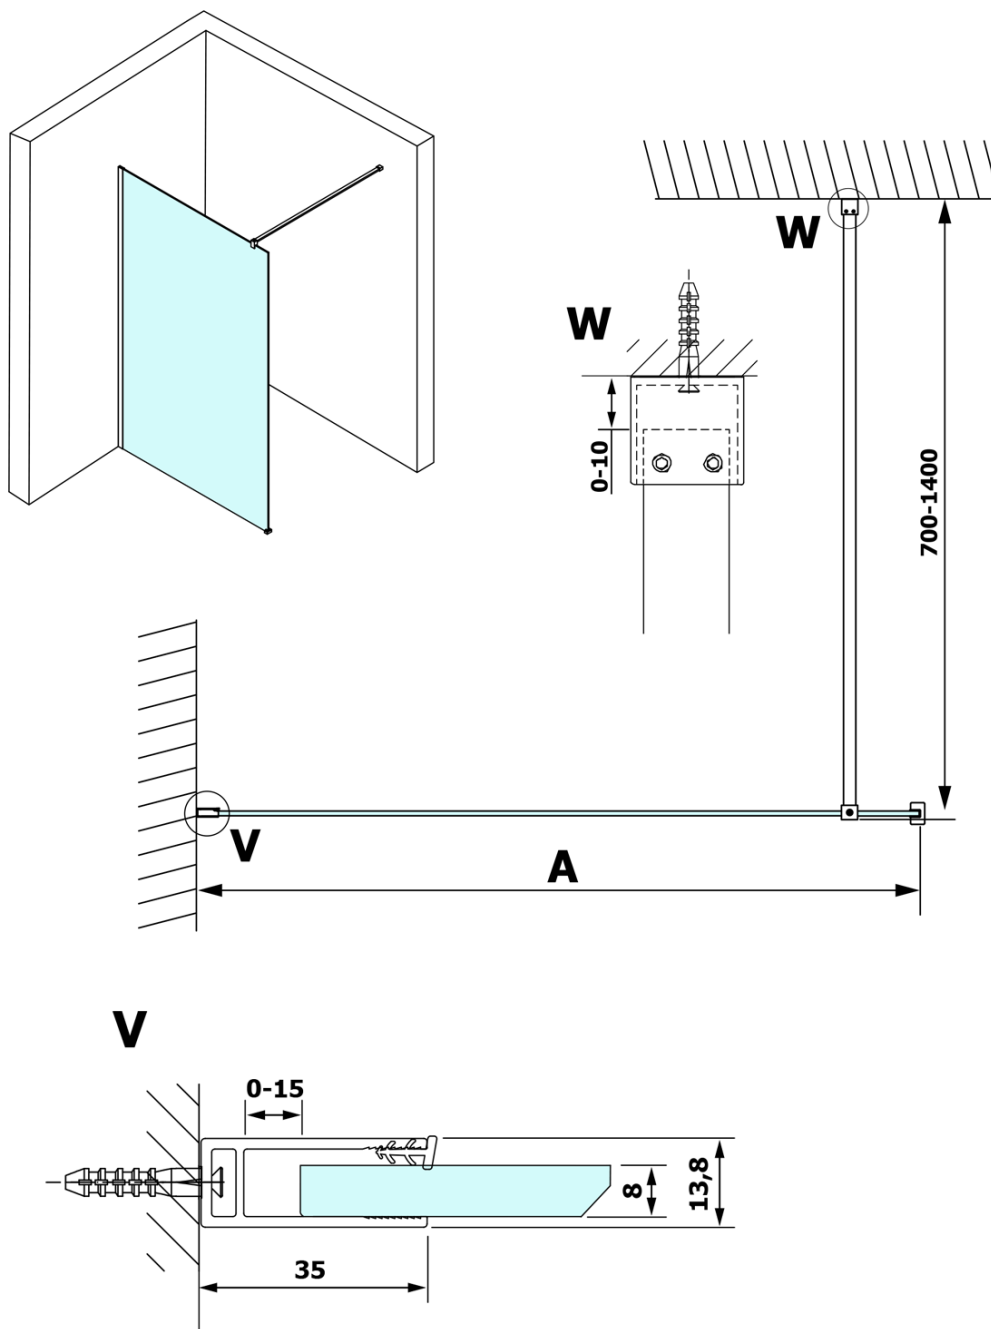

# Karta produktu

Kod: **GX1214GX1014**

**VARIO BLACK** jednoczęściowa kabina przysznicowa  
Walk-In, montaż przy ścianie, szkło czyste, 1400 mm

MODEL	A
GX1270	685-700
GX1280	785-800
GX1290	885-900
GX1210	985-1000
GX1211	1085-1100
GX1212	1185-1200
GX1213	1285-1300
GX1214	1385-1400