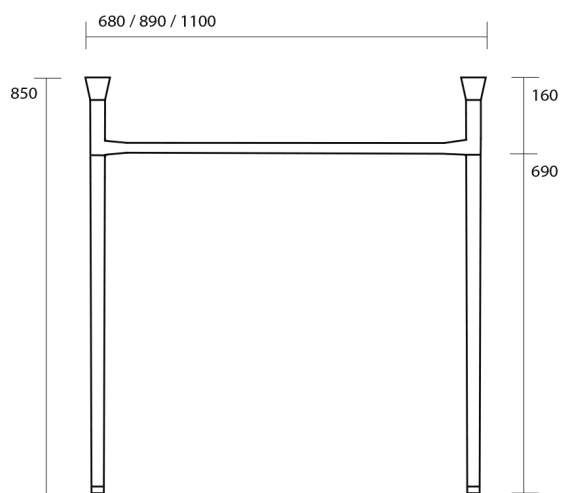

**THE NEW YORKER konstrukcja pod umywalkę 80cm, chrom**

Kod: 927590

**Właściwości**

Kolor: Chrom

Gwarancja: 2 lata

**Karta techniczna**

adjustable leg +15 mm