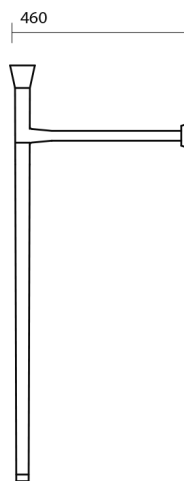

**THE NEW YORKER konstrukcja pod umywalkę 80cm, chrom**

Kod: 927590

**Właściwości**

Kolor: Chrom

Gwarancja: 2 lata

**Karta techniczna**

adjustable leg +15 mm