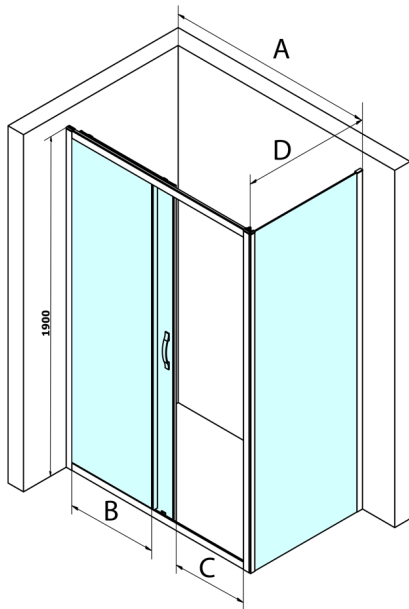

SIGMA SIMPLY kabina prysznicowa 1200x700mm, L/P, szkło Brick

Kod: GS4212GS4370

Rozmiary

Szerokość: 1200 mm

Wysokość: 1900 mm

Głębokość: 700 mm

Właściwości

Gwarancja: 3 lata

Karta techniczna

MODEL	A	B	C
GS1110	980-1020	430	400
GS1111	1080-1120	480	435
GS1112	1180-1220	530	485
GS1113	1280-1320	580	535
GS1114	1380-1420	630	585
GS4210	980-1020	430	400
GS4211	1080-1120	480	435
GS4212	1180-1220	530	485
GS4213	1280-1320	580	535
GS4214	1380-1420	630	585