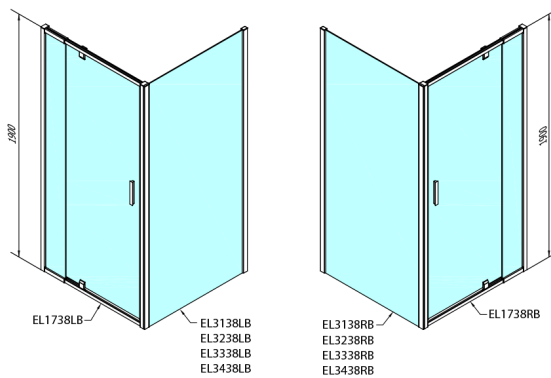

EASY BLACK drzwi prysznicowe obrotowe 880-1020mm, szkło brick

Kod: EL1738B

Rozmiary

Szerokość: 1020 mm

Wysokość: 1900 mm

Właściwości

Gwarancja: 2 lata

Karta techniczna

EL1738LB

EL1738RB