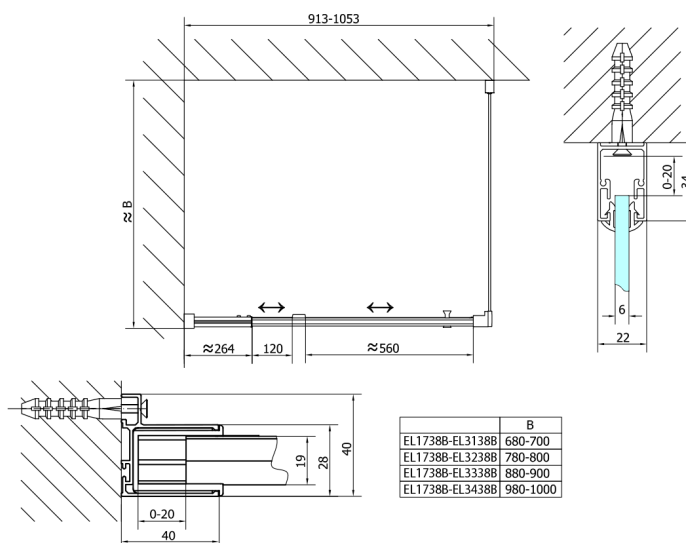

EASY BLACK drzwi prysznicowe obrotowe 880-1020mm, szkło brick

Kod: EL1738B

Rozmiary

Szerokość: 1020 mm

Wysokość: 1900 mm

Właściwości

Gwarancja: 2 lata

Karta techniczna

EL1738LB

EL1738RB