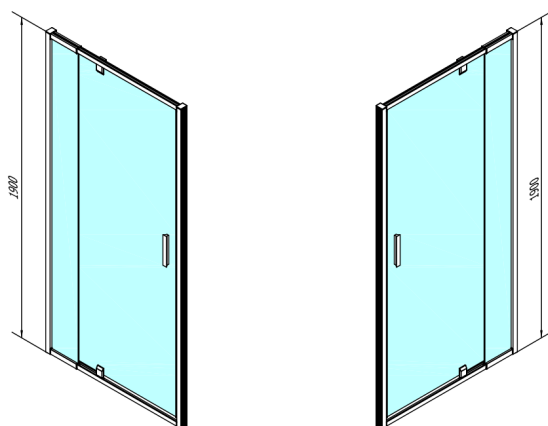

EASY BLACK drzwi prysznicowe obrotowe 880-1020mm, szkło brick

Kod: EL1738B

Rozmiary

Szerokość: 1020 mm

Wysokość: 1900 mm

Właściwości

Gwarancja: 2 lata

Karta techniczna

EL1738LB

EL1738RB