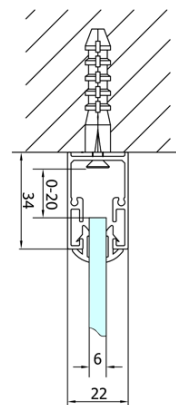

# Karta produktu

Kod: **EL1990EL3115**

**EASY LINE kabina prysznicowa 900x700mm, drzwi składane, lewa/prawa, czyste szkło**

Type	EL1970	EL1980	EL1990	EL1910
B	686~726	786~826	886~926	986~1026
C	390	480	550	625