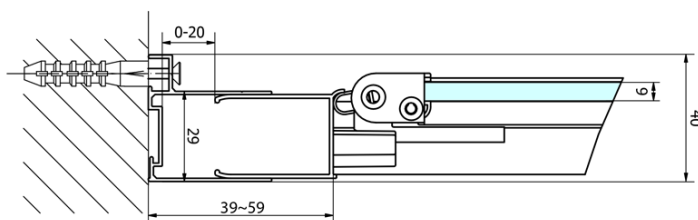

# Karta produktu

Kod: **EL1990EL3115**

**EASY LINE kabina prysznicowa 900x700mm, drzwi składane, lewa/prawa, czyste szkło**

Type	EL1970	EL1980	EL1990	EL1910
B	686~726	786~826	886~926	986~1026
C	390	480	550	625