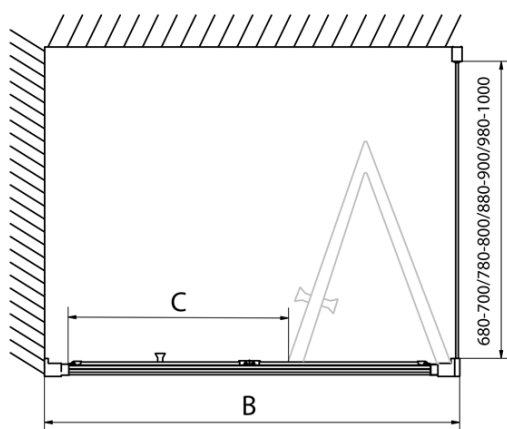

# Karta produktu

Kod: **EL1990EL3115**

**EASY LINE kabina prysznicowa 900x700mm, drzwi składane, lewa/prawa, czyste szkło**

Type	EL1970	EL1980	EL1990	EL1910
B	686~726	786~826	886~926	986~1026
C	390	480	550	625