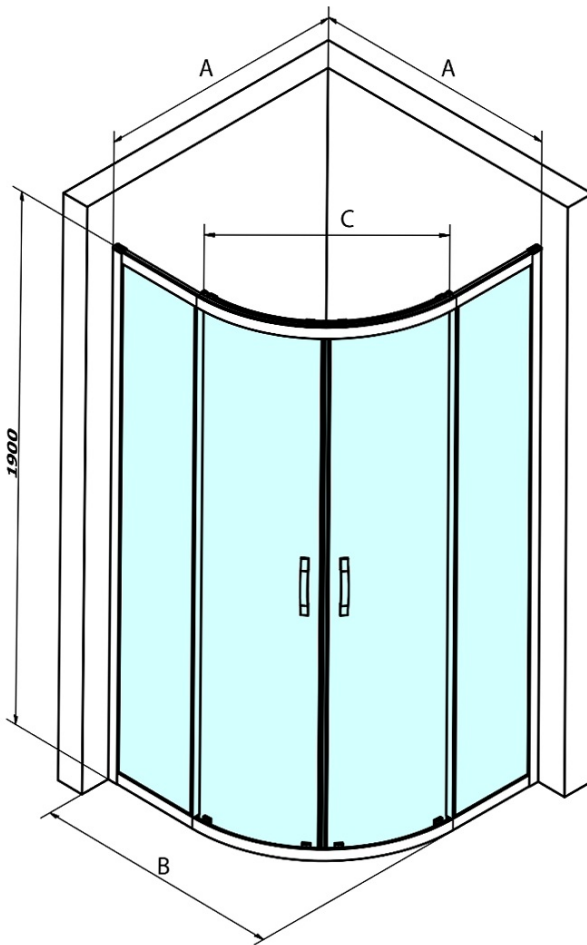

Produktový list

Objednací kód: **GS6580**

SIGMA SIMPLY čtvrtkruhová sprchová zástěna 800x800 mm, R550, sklo Brick

MODEL	A	B	C
GS5580	780-800	800	437
GS5590	880-900	900	577
GS5510	980-1000	1000	577
GS6580	780-800	800	437
GS6590	880-900	900	577