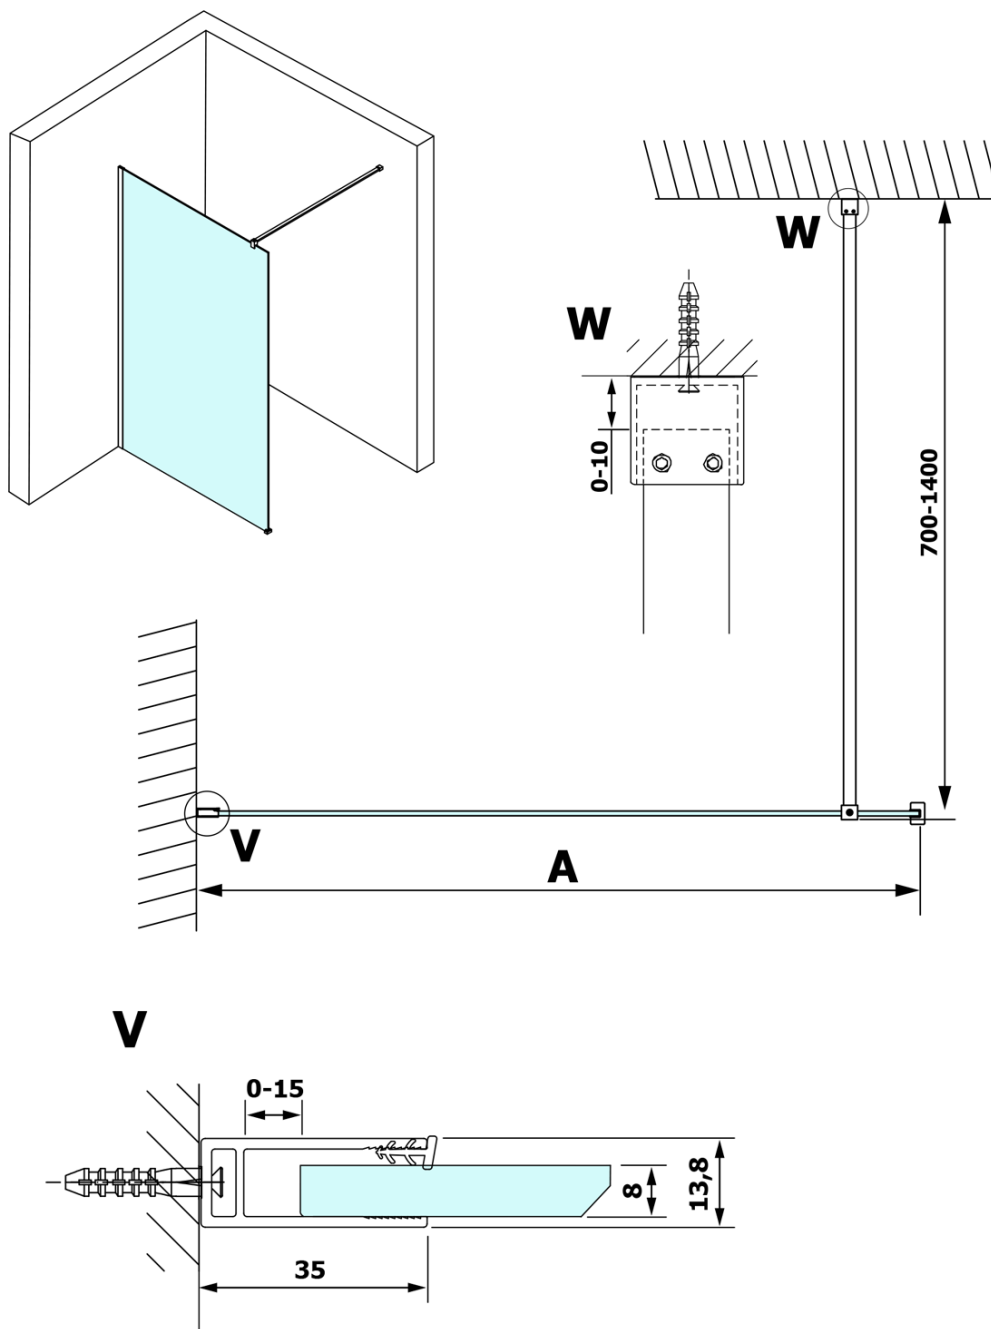

Karta produktu

Kod: **GX1314GX1010**

VARIO CHROME jednoczęściowa kabina przysznicowa
Walk-In, montaż przy ścianie, szkło dymione, 1400 mm

MODEL	A
GX1370	685-700
GX1380	785-800
GX1390	885-900
GX1310	985-1000
GX1311	1085-1100
GX1312	1185-1200
GX1313	1285-1300
GX1314	1385-1400