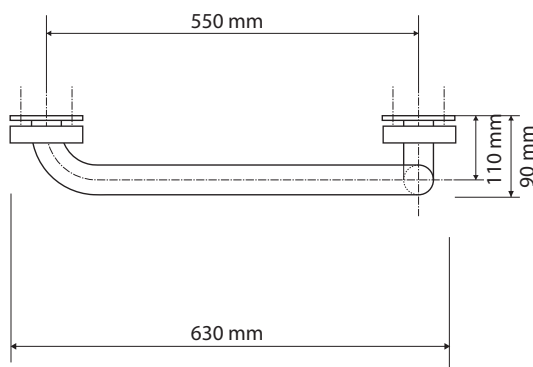

## Parametry / Features / Eigenschaften

šířka / width / Breite:	630 mm
výška / height / Höhe:	890 mm
hloubka / depth / Tiefe:	110 mm
nosnost / load capacity / Ladekapazität:	120 kg
materiál / material / Material:	nerez / stainless steel / rostfrei
povrch. úprava / finish / Oberfläche:	černá / black / Schwarz
skryté kotvení / Secret Fix / Geheimnis Fix	