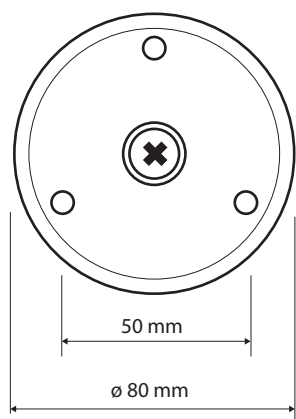

## Parametry / Features / Eigenschaften

šířka / width / Breite:	630 mm
výška / height / Höhe:	890 mm
hloubka / depth / Tiefe:	110 mm
nosnost / load capacity / Ladekapazität:	120 kg
materiál / material / Material:	nerez / stainless steel / rostfrei
povrch. úprava / finish / Oberfläche:	černá / black / Schwarz
skryté kotvení / Secret Fix / Geheimnis Fix	