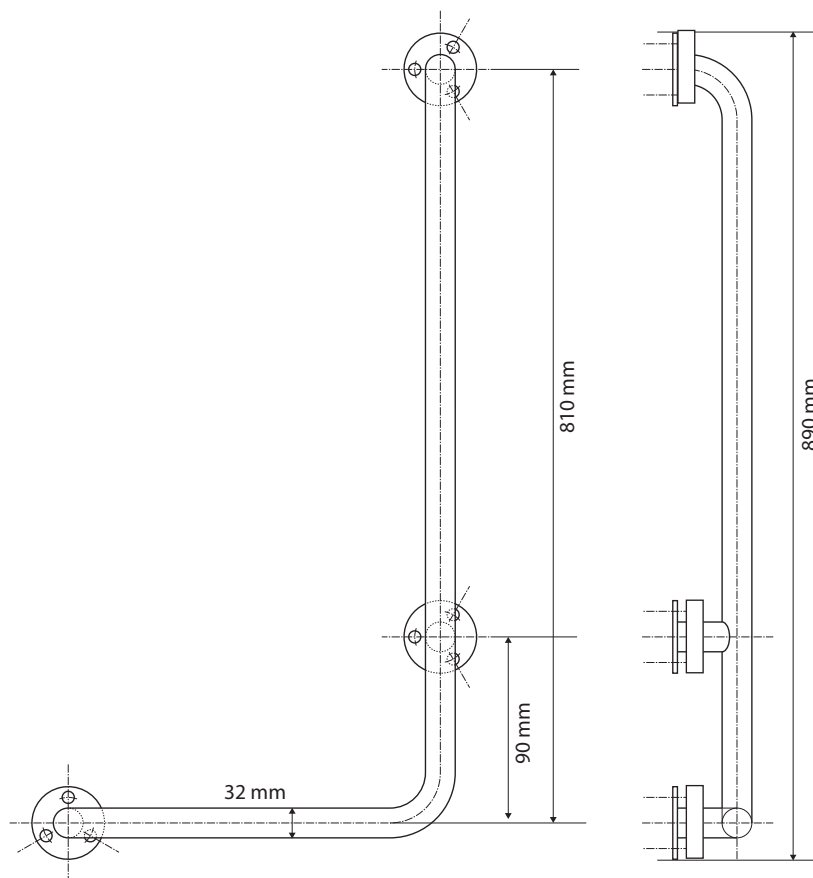

## Parametry / Features / Eigenschaften

šířka / width / Breite:	630 mm
výška / height / Höhe:	890 mm
hloubka / depth / Tiefe:	110 mm
nosnost / load capacity / Ladekapazität:	120 kg
materiál / material / Material:	nerez / stainless steel / rostfrei
povrch. úprava / finish / Oberfläche:	černá / black / Schwarz
skryté kotvení / Secret Fix / Geheimnis Fix	