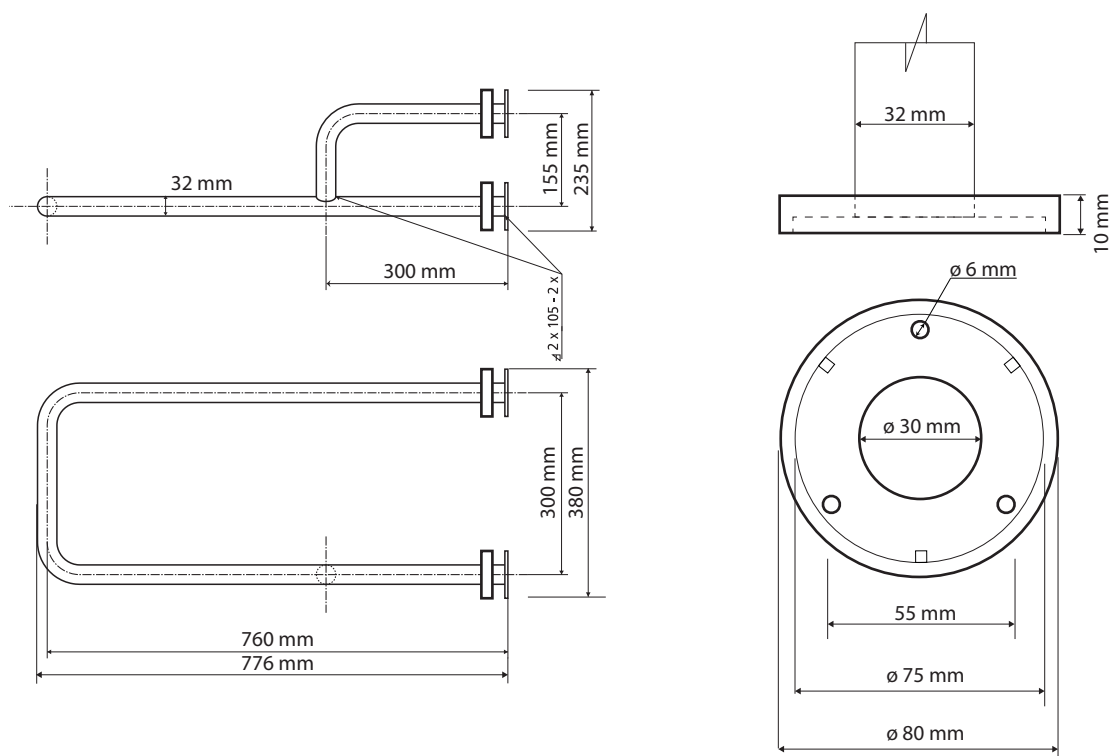

ilustrační foto /
illustration /
Illustration :

Pravé
Right
Recht

Parametry / Features / Eigenschaften

šířka / width / Breite:	235 mm
výška / height / Höhe:	380 mm
hloubka / depth / Tiefe:	776 mm
materiál / material / Material:	Fe
povrch. úprava / finish / Oberfläche:	komaxit / comaxit / Komaxit
barva / color / Farbe:	bílá / white / weiß
záruka / warranty / Garantie:	2 roky / 2 years / 2 Jahre
skryté kotvení / Secret Fix / Geheimnis Fix	