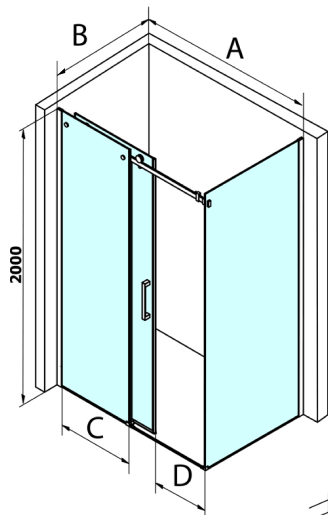

DRAGON kabina prysznicowa 1400x700mm wariant L/P

Kod: GD4614GD7270

Rozmiary

Szerokość: 1400 mm
Wysokość: 2000 mm
Głębokość: 700 mm

Właściwości

Gwarancja: 3 lata

Karta techniczna

MODEL	A	C	D
GD4611	1020-1110	510	420
GD4612	1120-1210	560	470
GD4613	1220-1310	610	520
GD4614	1320-1410	660	570
GD4615	1420-1510	710	620
GD4616	1520-1610	760	670

MODEL	B
GD7270	680-700
GD7280	780-800
GD7290	880-900
GD7210	980-1000