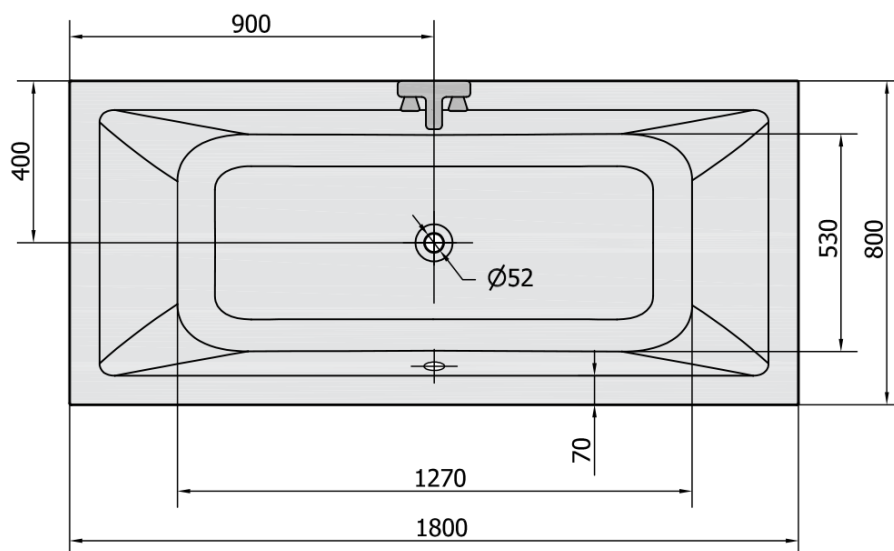

Karta produktu

Kod: 71710.30

KRYSTA wanna prostokątna 180x80x39cm, szary

VOLUME 249L