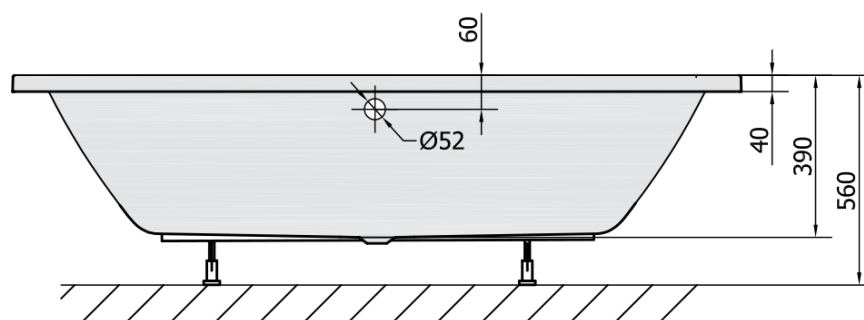

Karta produktu

Kod: 71710.30

KRYSTA wanna prostokątna 180x80x39cm, szary

VOLUME 249L