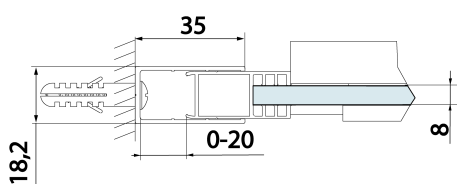

# Karta produktu

Kod: TL5012-5005

**THRON LINE ROUND drzwi prysznicowe 1200 mm, szkło czyste**

MODEL	A	B	C
TL5010-500x	980-1010	458mm	396mm
TL5011-500x	1080-1110	508mm	446mm
TL5012-500x	1180-1210	558mm	496mm
TL5013-500x	1280-1310	608mm	546mm
TL5014-500x	1380-1410	658mm	596mm
TL5015-500x	1480-1510	708mm	646mm
TL5016-500x	1580-1610	808mm	646mm