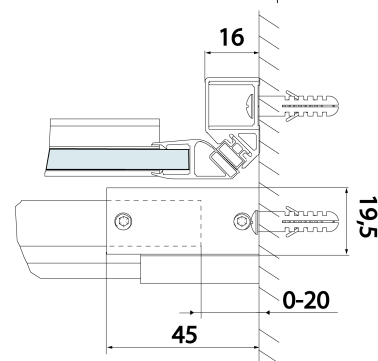

# Karta produktu

Kod: TL5012-5005

**THRON LINE ROUND drzwi prysznicowe 1200 mm, szkło czyste**

MODEL	A	B	C
TL5010-500x	980-1010	458mm	396mm
TL5011-500x	1080-1110	508mm	446mm
TL5012-500x	1180-1210	558mm	496mm
TL5013-500x	1280-1310	608mm	546mm
TL5014-500x	1380-1410	658mm	596mm
TL5015-500x	1480-1510	708mm	646mm
TL5016-500x	1580-1610	808mm	646mm