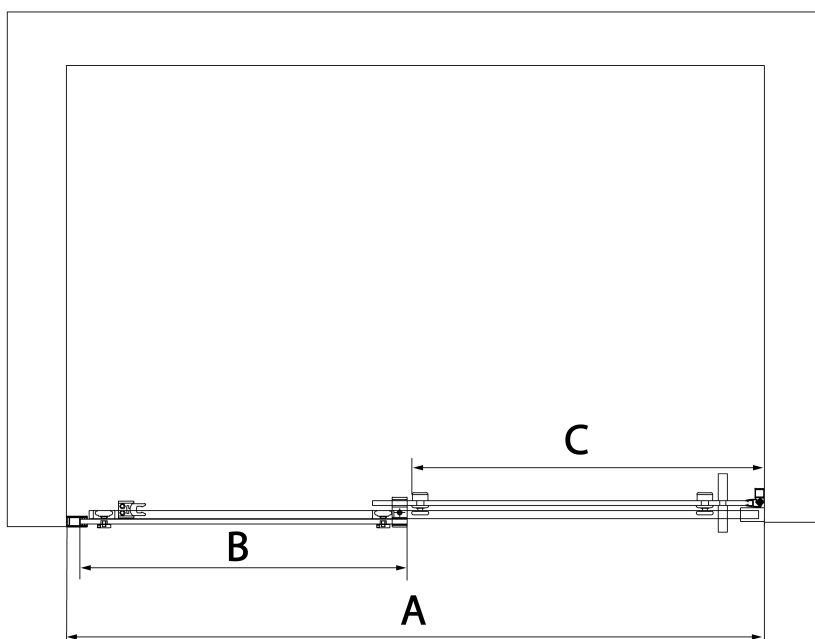

# Karta produktu

Kod: TL5012-5005

**THRON LINE ROUND drzwi prysznicowe 1200 mm, szkło czyste**

MODEL	A	B	C
TL5010-500x	980-1010	458mm	396mm
TL5011-500x	1080-1110	508mm	446mm
TL5012-500x	1180-1210	558mm	496mm
TL5013-500x	1280-1310	608mm	546mm
TL5014-500x	1380-1410	658mm	596mm
TL5015-500x	1480-1510	708mm	646mm
TL5016-500x	1580-1610	808mm	646mm