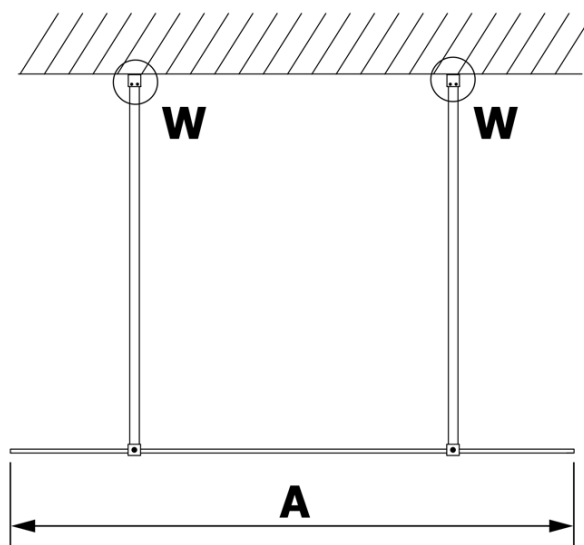

Karta produktu

Kod: **GX1310GX2214**

VARIO BLACK jednoczęściowa kabina przysznicowa
Walk-In, szkło dymione, 1000 mm

MODEL	A
GX1370	679
GX1380	779
GX1390	879
GX1310	979
GX1311	1079
GX1312	1179
GX1313	1279
GX1314	1379