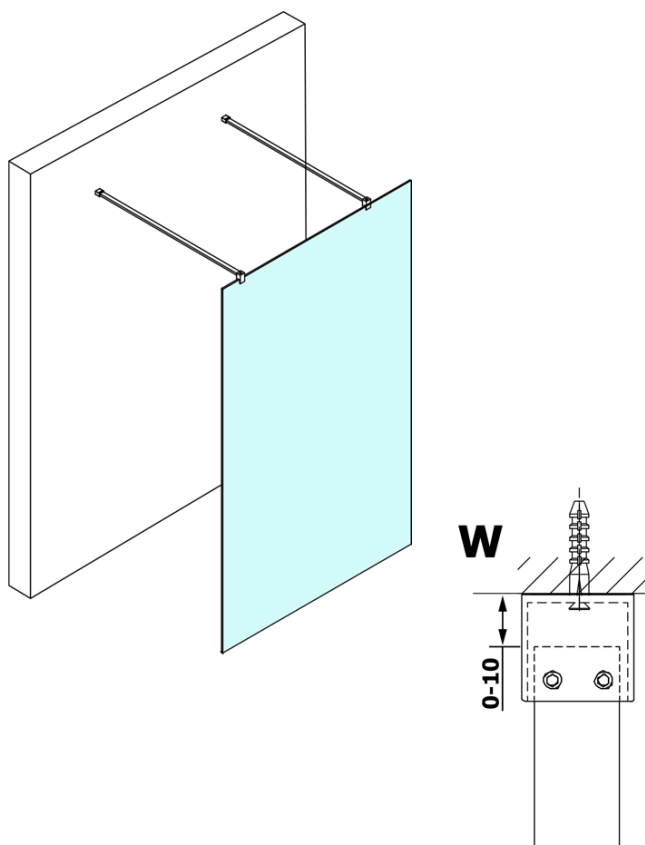

Karta produktu

Kod: **GX1310GX2214**

VARIO BLACK jednoczęściowa kabina przysznicowa
Walk-In, szkło dymione, 1000 mm

MODEL	A
GX1370	679
GX1380	779
GX1390	879
GX1310	979
GX1311	1079
GX1312	1179
GX1313	1279
GX1314	1379