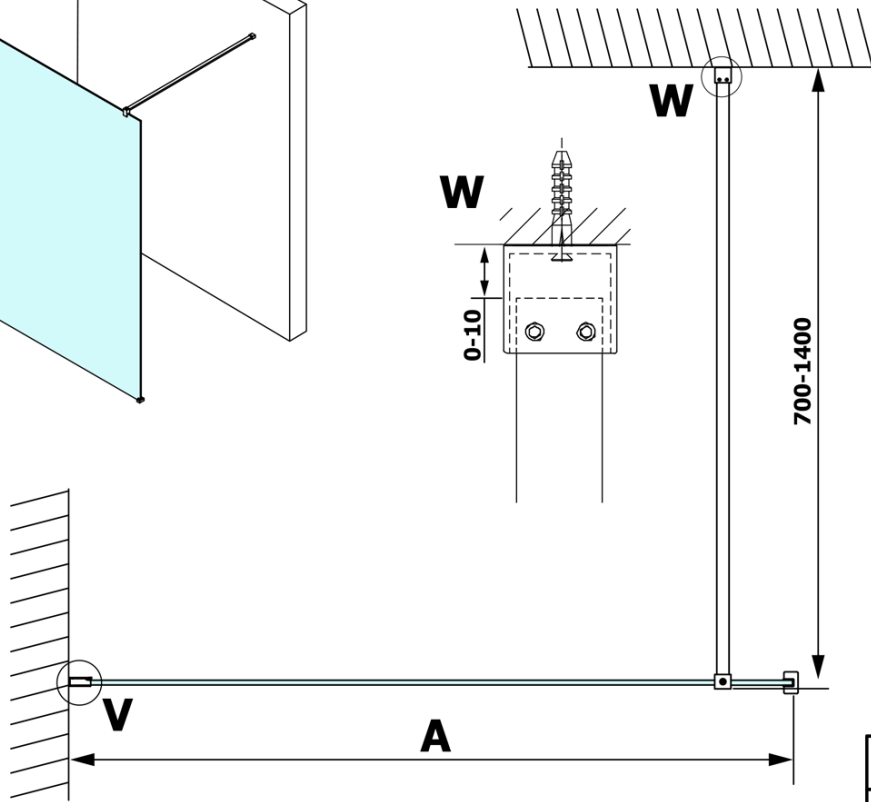

# Karta produktu

Kod: **GX1370GX1010**

**VARIO CHROME** jednoczęściowa kabina prysznicowa  
Walk-In, montaż przy ścianie, szkło dymione, 700 mm

MODEL	A
GX1370	685-700
GX1380	785-800
GX1390	885-900
GX1310	985-1000

MODEL	A
GX1370	685-700
GX1380	785-800
GX1390	885-900
GX1310	985-1000
GX1311	1085-1100
GX1312	1185-1200
GX1313	1285-1300
GX1314	1385-1400