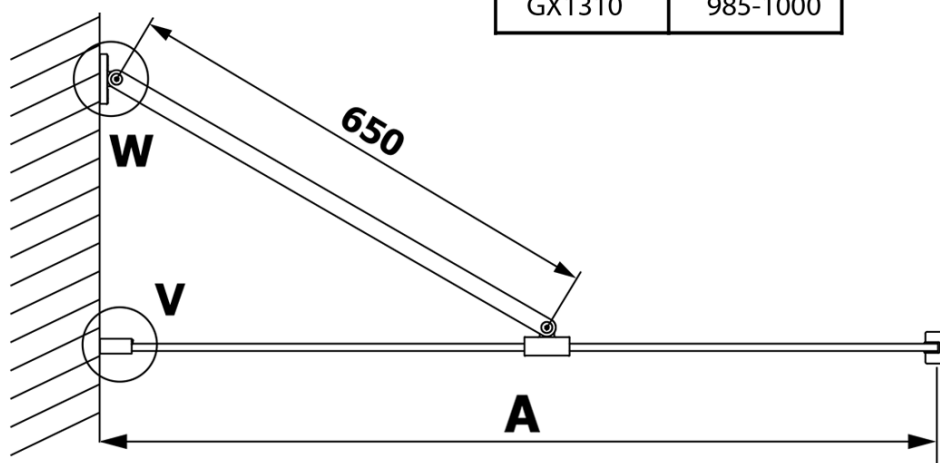

# Karta produktu

Kod: **GX1370GX1010**

**VARIO CHROME** jednoczęściowa kabina prysznicowa  
Walk-In, montaż przy ścianie, szkło dymione, 700 mm

MODEL	A
GX1370	685-700
GX1380	785-800
GX1390	885-900
GX1310	985-1000

MODEL	A
GX1370	685-700
GX1380	785-800
GX1390	885-900
GX1310	985-1000
GX1311	1085-1100
GX1312	1185-1200
GX1313	1285-1300
GX1314	1385-1400