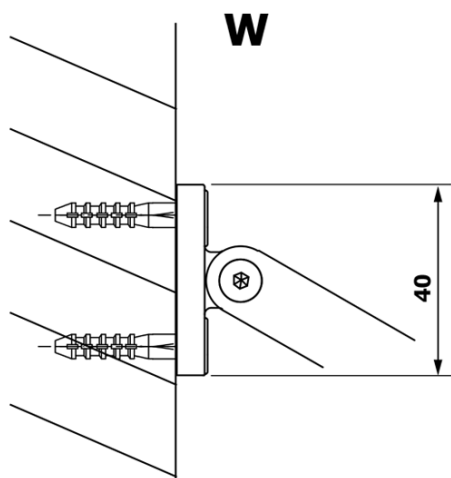

# Karta produktu

Kod: **GX1370GX1010**

**VARIO CHROME** jednoczęściowa kabina prysznicowa  
Walk-In, montaż przy ścianie, szkło dymione, 700 mm

MODEL	A
GX1370	685-700
GX1380	785-800
GX1390	885-900
GX1310	985-1000

MODEL	A
GX1370	685-700
GX1380	785-800
GX1390	885-900
GX1310	985-1000
GX1311	1085-1100
GX1312	1185-1200
GX1313	1285-1300
GX1314	1385-1400