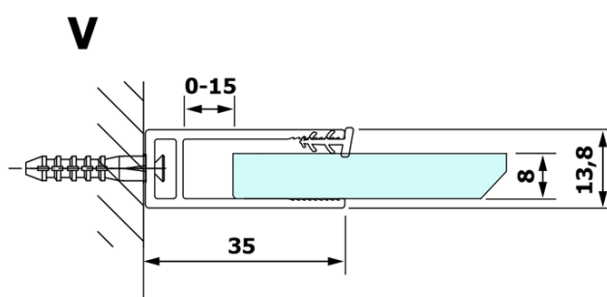

# Karta produktu

Kod: **GX1370GX1010**

**VARIO CHROME** jednoczęściowa kabina prysznicowa  
Walk-In, montaż przy ścianie, szkło dymione, 700 mm

MODEL	A
GX1370	685-700
GX1380	785-800
GX1390	885-900
GX1310	985-1000

MODEL	A
GX1370	685-700
GX1380	785-800
GX1390	885-900
GX1310	985-1000
GX1311	1085-1100
GX1312	1185-1200
GX1313	1285-1300
GX1314	1385-1400