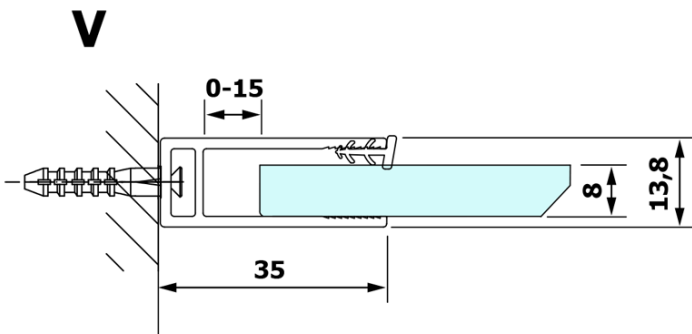

# Karta produktu

Kod: **GX1370GX1010**

**VARIO CHROME** jednoczęściowa kabina prysznicowa  
Walk-In, montaż przy ścianie, szkło dymione, 700 mm

MODEL	A
GX1370	685-700
GX1380	785-800
GX1390	885-900
GX1310	985-1000

MODEL	A
GX1370	685-700
GX1380	785-800
GX1390	885-900
GX1310	985-1000
GX1311	1085-1100
GX1312	1185-1200
GX1313	1285-1300
GX1314	1385-1400