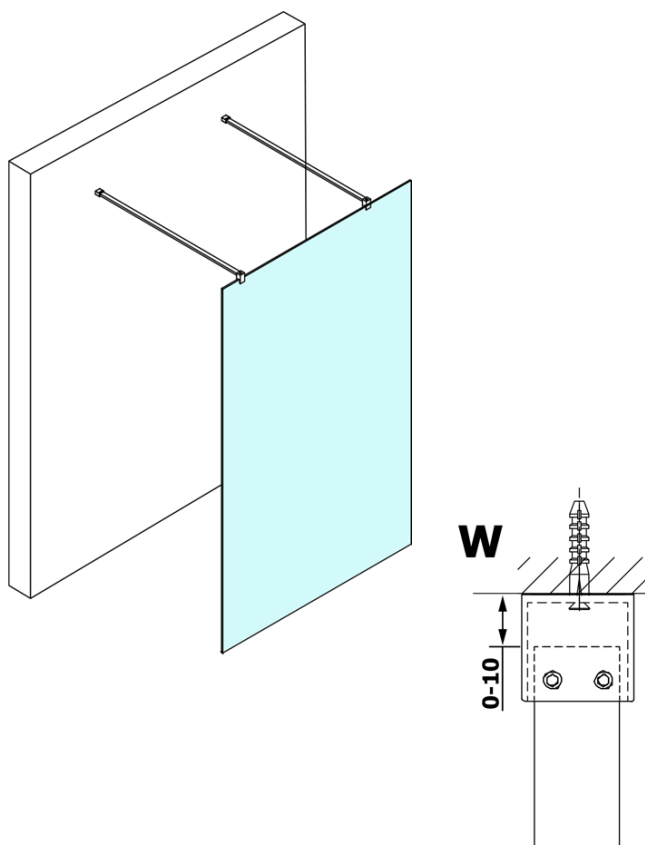

Karta produktu

Kod: **GX1312-02**

VARIO GOLD MATT jednoczęściowa kabina przysznicowa
Walk-In, szkło dymione, 1200 mm

MODEL	A
GX1370	679
GX1380	779
GX1390	879
GX1310	979
GX1311	1079
GX1312	1179
GX1313	1279
GX1314	1379