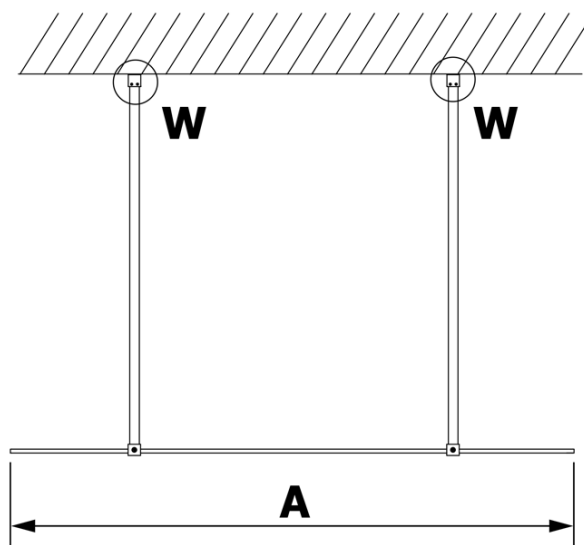

Karta produktu

Kod: **GX1312-02**

VARIO GOLD MATT jednoczęściowa kabina przysznicowa
Walk-In, szkło dymione, 1200 mm

MODEL	A
GX1370	679
GX1380	779
GX1390	879
GX1310	979
GX1311	1079
GX1312	1179
GX1313	1279
GX1314	1379