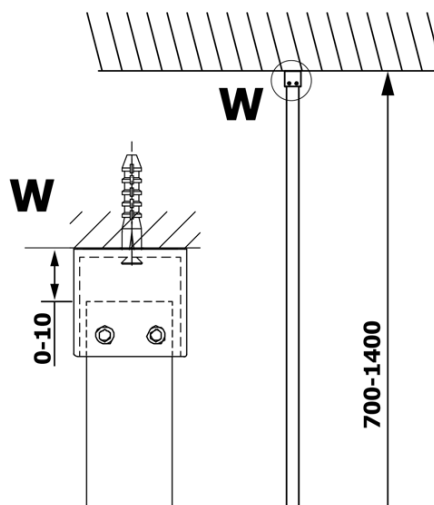

Karta produktu

Kod: **GX1210-01**

VARIO GOLD MATT jednoczęściowa kabina przysznicowa
Walk-In, montaż przy ścianie, szkło czyste, 1000 mm

MODEL	A
GX1270	685-700
GX1280	785-800
GX1290	885-900
GX1210	985-1000
GX1211	1085-1100
GX1212	1185-1200
GX1213	1285-1300
GX1214	1385-1400