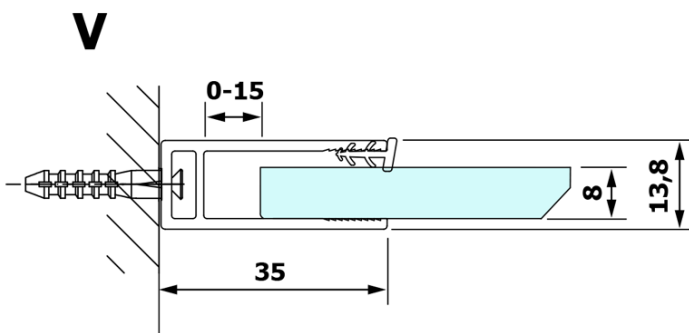

Karta produktu

Kod: **GX1210-01**

VARIO GOLD MATT jednoczęściowa kabina przysznicowa
Walk-In, montaż przy ścianie, szkło czyste, 1000 mm

MODEL	A
GX1270	685-700
GX1280	785-800
GX1290	885-900
GX1210	985-1000
GX1211	1085-1100
GX1212	1185-1200
GX1213	1285-1300
GX1214	1385-1400