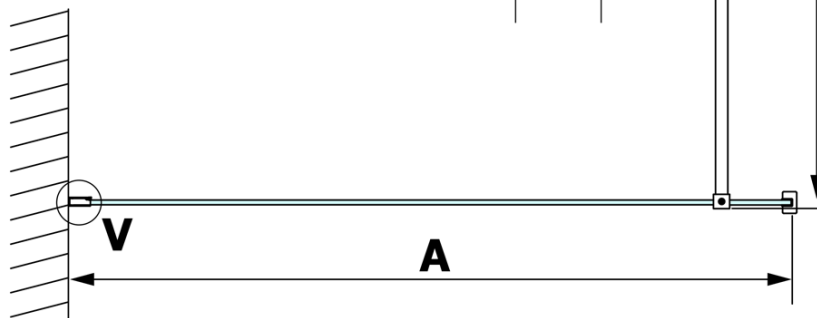

Karta produktu

Kod: **GX1210-01**

VARIO GOLD MATT jednoczęściowa kabina przysznicowa
Walk-In, montaż przy ścianie, szkło czyste, 1000 mm

MODEL	A
GX1270	685-700
GX1280	785-800
GX1290	885-900
GX1210	985-1000
GX1211	1085-1100
GX1212	1185-1200
GX1213	1285-1300
GX1214	1385-1400