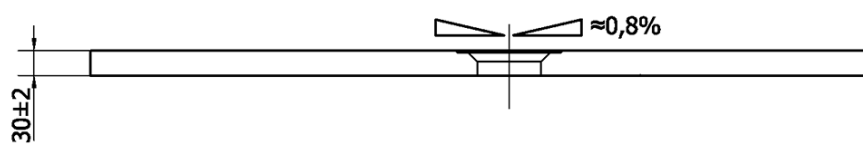

# Karta produktu

Kod: **72924**

**FLEXIA brodzík kompozitový z možnosťou docinania**  
**110x80x3cm**

----- STRANA ŘEZU  
CUTTED EDGE