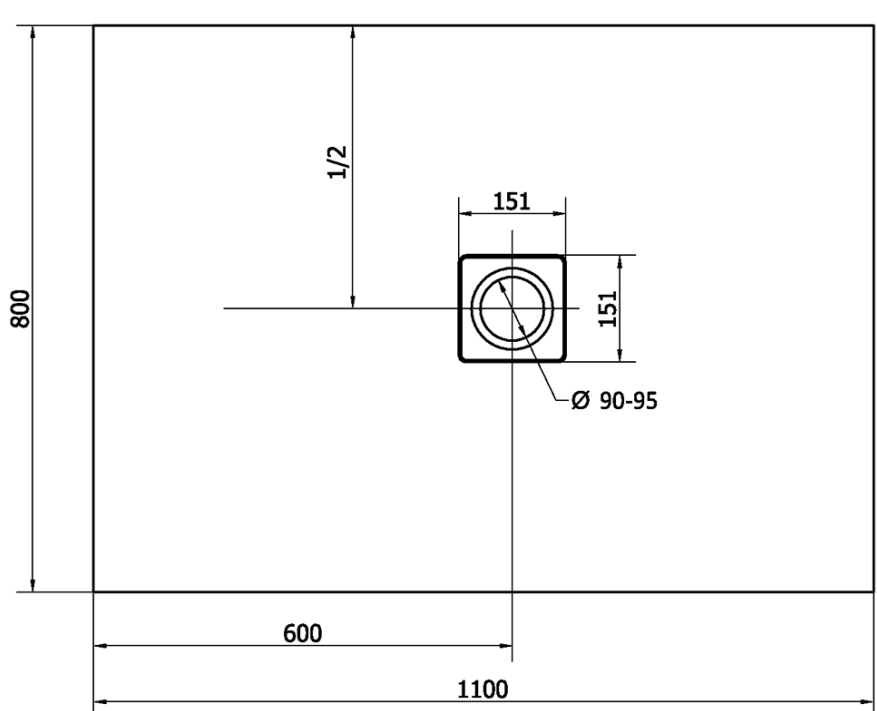

# Karta produktu

Kod: **72924**

**FLEXIA brodzík kompozitový z možnosťou docinania**  
**110x80x3cm**

----- STRANA ŘEZU  
CUTTED EDGE