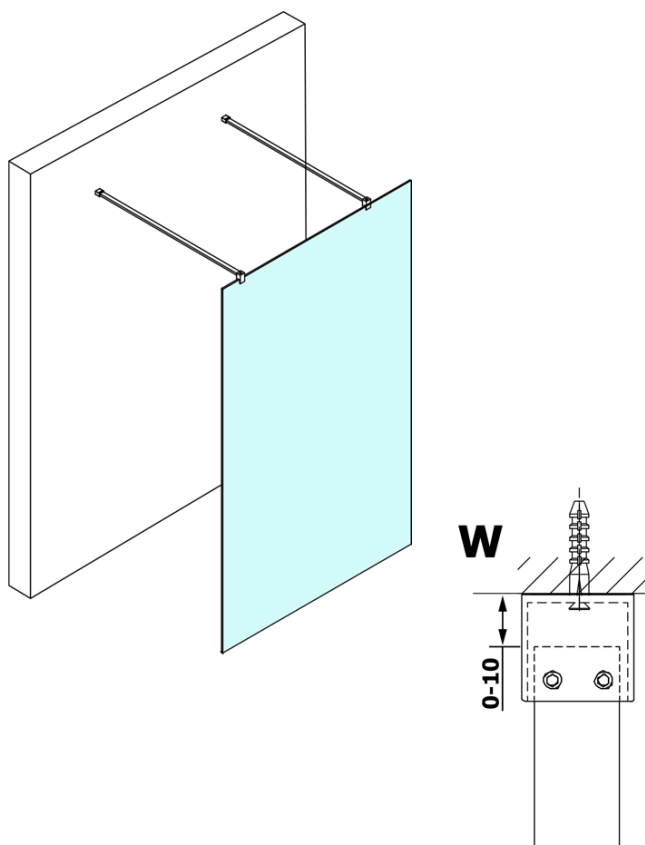

Karta produktu

Kod: **GX1390GX2214**

VARIO BLACK jednoczęściowa kabina przysznicowa
Walk-In, szkło dymione, 900 mm

MODEL	A
GX1370	679
GX1380	779
GX1390	879
GX1310	979
GX1311	1079
GX1312	1179
GX1313	1279
GX1314	1379