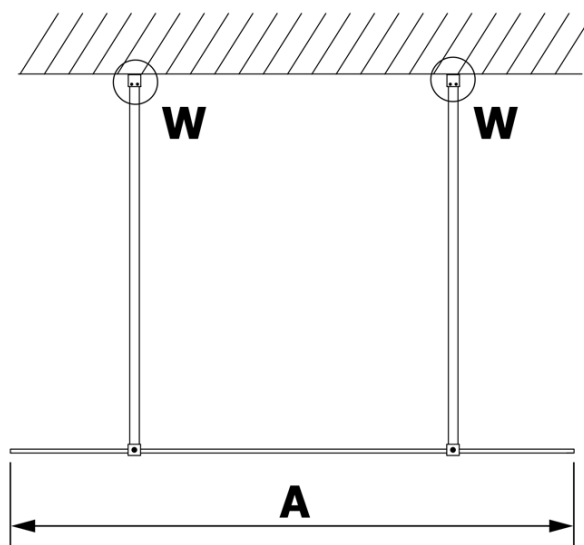

Karta produktu

Kod: **GX1390GX2214**

VARIO BLACK jednoczęściowa kabina przysznicowa
Walk-In, szkło dymione, 900 mm

MODEL	A
GX1370	679
GX1380	779
GX1390	879
GX1310	979
GX1311	1079
GX1312	1179
GX1313	1279
GX1314	1379