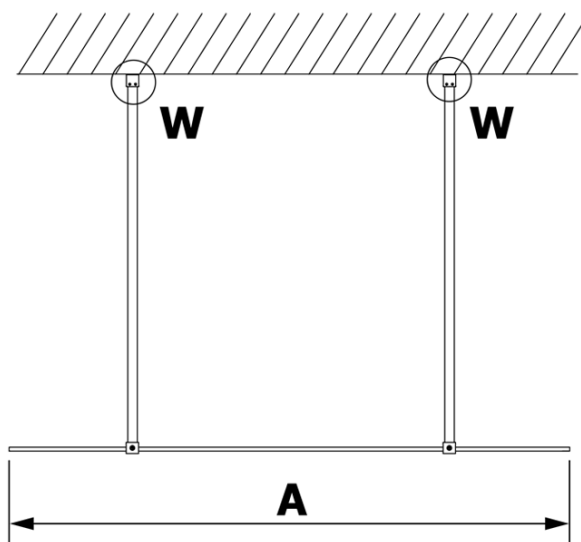

Karta produktu

Kod: **GX1210GX2214**

VARIO BLACK jednoczęściowa kabina przysznicowa
Walk-In, szkło czyste, 1000 mm

MODEL	A
GX1270	679
GX1280	779
GX1290	879
GX1210	979
GX1211	1079
GX1212	1179
GX1213	1279
GX1214	1379