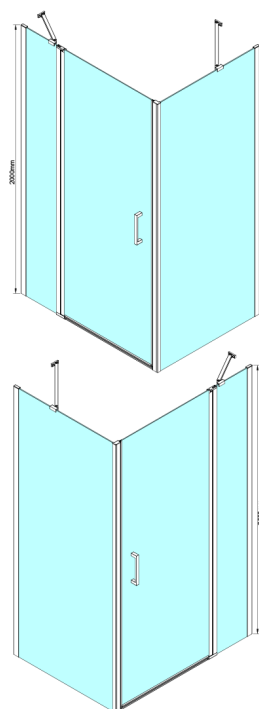

## LORO drzwi prysznicowe z częścią stałą 900mm, szkło czyste

Kod: GN4690

### Rozmiary

Szerokość: 900 mm

Wysokość: 2000 mm

## Karta techniczna

GN4690/GN4610/GN4611/GN4612 + GN3580/GN3590/GN3510/GN3512

Model	A	B	C	D
GN4690	885-915	610	168	
GN4610	985-1015	610	268	
GN4611	1085-1115	610	368	
GN4612	1185-1215	610	468	
GN3580				785-805
GN3590				885-905
GN3510				985-1005
GN3512				1185-1205