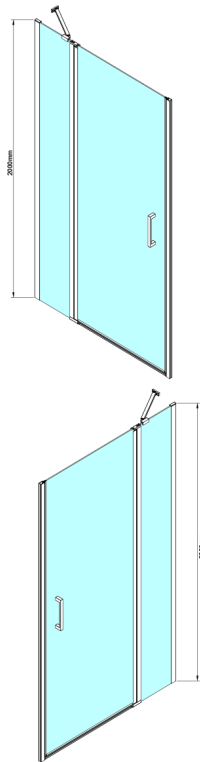

## LORO drzwi prysznicowe z częścią stałą 900mm, szkło czyste

Kod: GN4690

### Rozmiary

Szerokość: 900 mm

Wysokość: 2000 mm

## Karta techniczna

GN4690/GN4610/GN4611/GN4612 + GN3580/GN3590/GN3510/GN3512

Model	A	B	C	D
GN4690	885-915	610	168	
GN4610	985-1015	610	268	
GN4611	1085-1115	610	368	
GN4612	1185-1215	610	468	
GN3580				785-805
GN3590				885-905
GN3510				985-1005
GN3512				1185-1205

GN4690/GN4610/GN4611/GN4612

Model	A	B	C
GN4690	875-905	610	168
GN4610	975-1005	610	268
GN4611	1075-1105	610	368
GN4612	1175-1205	610	468