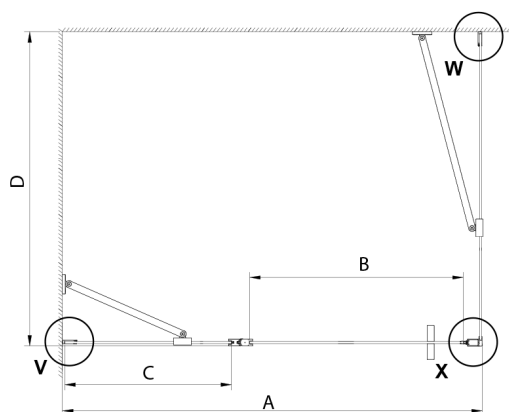

### Rozmiary

Szerokość: 900 mm

Wysokość: 2000 mm

## Karta techniczna

GN4690/GN4610/GN4611/GN4612 + GN3580/GN3590/GN3510/GN3512

Model	A	B	C	D
GN4690	885-915	610	168	
GN4610	985-1015	610	268	
GN4611	1085-1115	610	368	
GN4612	1185-1215	610	468	
GN3580				785-805
GN3590				885-905
GN3510				985-1005
GN3512				1185-1205