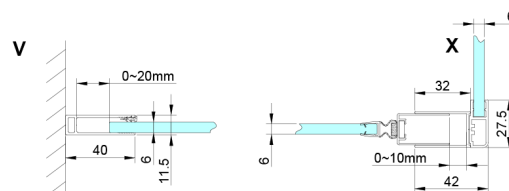

### Rozmiary

Szerokość: 900 mm

Wysokość: 2000 mm

## Karta techniczna

GN4690/GN4610/GN4611/GN4612 + GN3580/GN3590/GN3510/GN3512

Model	A	B	C	D
GN4690	885-915	610	168	
GN4610	985-1015	610	268	
GN4611	1085-1115	610	368	
GN4612	1185-1215	610	468	
GN3580				785-805
GN3590				885-905
GN3510				985-1005
GN3512				1185-1205