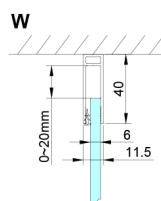

## LORO drzwi prysznicowe z częścią stałą 900mm, szkło czyste

Kod: GN4690

### Rozmiary

Szerokość: 900 mm

Wysokość: 2000 mm

## Karta techniczna

GN4690/GN4610/GN4611/GN4612 + GN3580/GN3590/GN3510/GN3512

Model	A	B	C	D
GN4690	885-915	610	168	
GN4610	985-1015	610	268	
GN4611	1085-1115	610	368	
GN4612	1185-1215	610	468	
GN3580				785-805
GN3590				885-905
GN3510				985-1005
GN3512				1185-1205