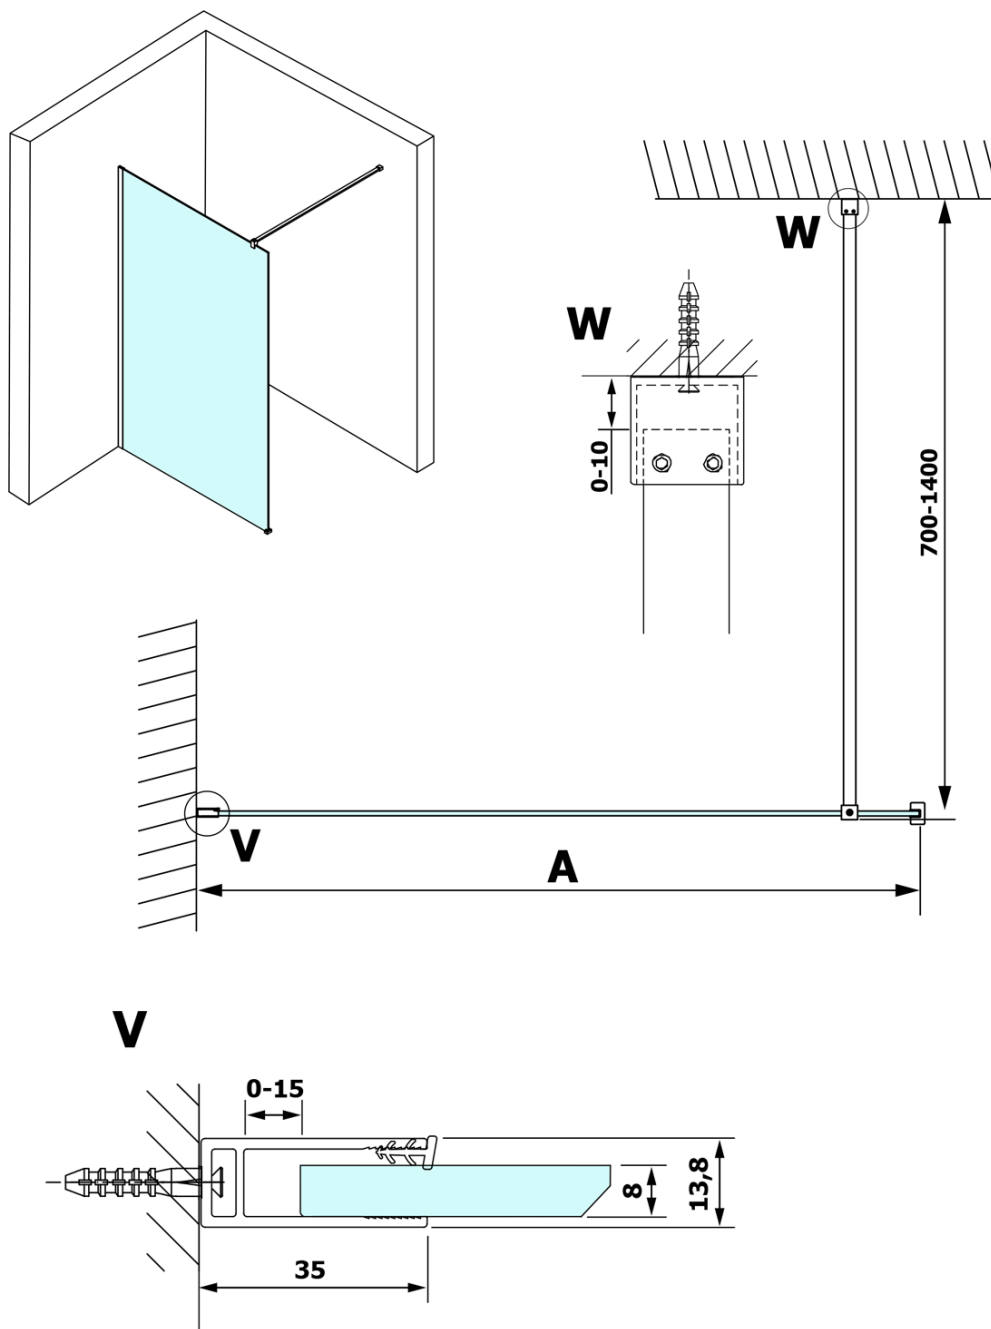

Karta produktu

Kod: **GX1580-07**

VARIO WHITE jednoczęściowa kabina prysznicowa Walk-In, montaż przy ścianie, szkło nordic, 800 mm

MODEL	A
GX1570	685-700
GX1580	785-800
GX1590	885-900
GX1510	985-1000
GX1511	1085-1100
GX1512	1185-1200
GX1514	1385-1400