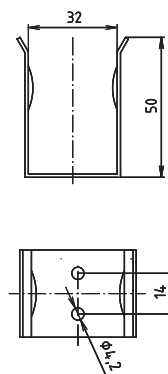

ilustrační foto /
illustration /
Illustration :

brzda / brake / Bremse:

Parametry / Features / Eigenschaften

šířka / width / Breite:	100 mm
výška / height / Höhe:	250 mm
hloubka / depth / Tiefe:	760 mm
materiál / material / Material:	nerez / stainless steel / rostfrei
povrch. úprava / finish / Oberfläche:	lesk / polished / poliert
záruka / warranty / Garantie:	6 let / 6 years / 6 Jahre
brzda / brake / Bremse:	nerez / stainless steel / rostfrei