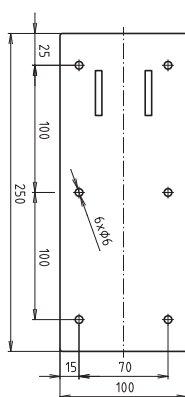

ilustrační foto /
illustration /
Illustration :

brzda / brake / Bremse:

Parametry / Features / Eigenschaften

šířka / width / Breite:	100 mm
výška / height / Höhe:	250 mm
hloubka / depth / Tiefe:	760 mm
materiál / material / Material:	nerez / stainless steel / rostfrei
povrch. úprava / finish / Oberfläche:	lesk / polished / poliert
záruka / warranty / Garantie:	6 let / 6 years / 6 Jahre
brzda / brake / Bremse:	nerez / stainless steel / rostfrei