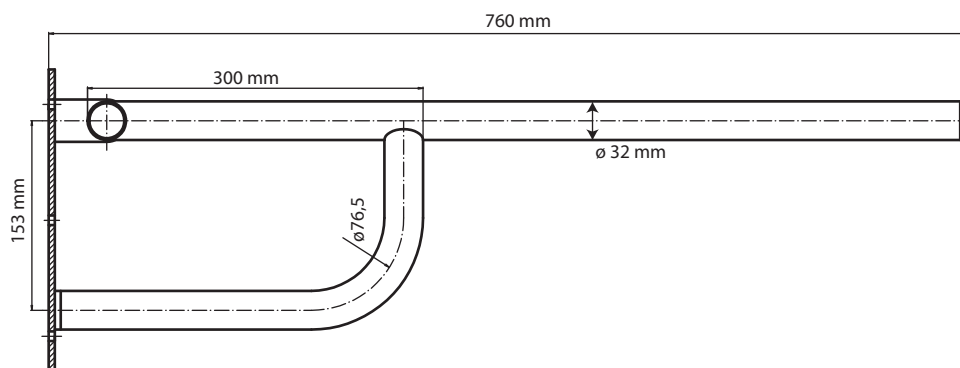

ilustrační foto /
illustration /
Illustration :

brzda / brake / Bremse:

Parametry / Features / Eigenschaften

šířka / width / Breite:	100 mm
výška / height / Höhe:	250 mm
hloubka / depth / Tiefe:	760 mm
materiál / material / Material:	nerez / stainless steel / rostfrei
povrch. úprava / finish / Oberfläche:	lesk / polished / poliert
záruka / warranty / Garantie:	6 let / 6 years / 6 Jahre
brzda / brake / Bremse:	nerez / stainless steel / rostfrei