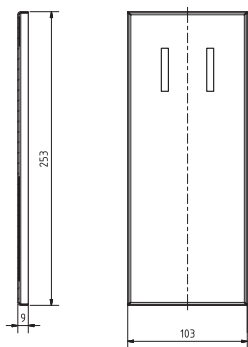

ilustrační foto /
illustration /
Illustration :

brzda / brake / Bremse:

Parametry / Features / Eigenschaften

šířka / width / Breite:	100 mm
výška / height / Höhe:	250 mm
hloubka / depth / Tiefe:	760 mm
materiál / material / Material:	nerez / stainless steel / rostfrei
povrch. úprava / finish / Oberfläche:	lesk / polished / poliert
záruka / warranty / Garantie:	6 let / 6 years / 6 Jahre
brzda / brake / Bremse:	nerez / stainless steel / rostfrei