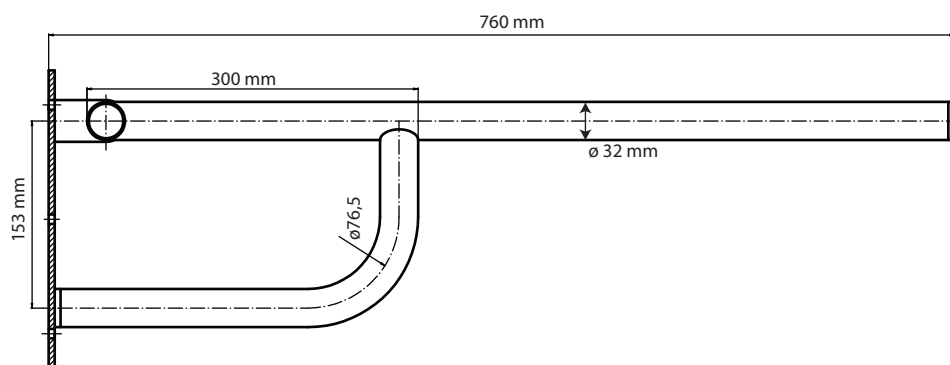

## Parametry / Features / Eigenschaften

šířka / width / Breite:	100 mm
výška / height / Höhe:	250 mm
hloubka / depth / Tiefe:	760 mm
materiál / material / Material:	Fe
povrch. úprava / finish / Oberfläche:	komaxit / comaxit / Komaxit
barva / color / Farbe:	bílá / white / weiß
záruka / warranty / Garantie:	2 roky / 2 years / 2 Jahre
brzda / brake / Bremse:	nerez / stainless steel / rostfrei