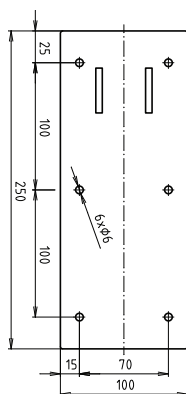

ilustrační foto /  
illustration /  
Illustration :

brzda / brake / Bremse:

## Parametry / Features / Eigenschaften

šířka / width / Breite:	100 mm
výška / height / Höhe:	250 mm
hloubka / depth / Tiefe:	760 mm
materiál / material / Material:	Fe
povrch. úprava / finish / Oberfläche:	komaxit / comaxit / Komaxit
barva / color / Farbe:	bílá / white / weiß
záruka / warranty / Garantie:	2 roky / 2 years / 2 Jahre
brzda / brake / Bremse:	nerez / stainless steel / rostfrei