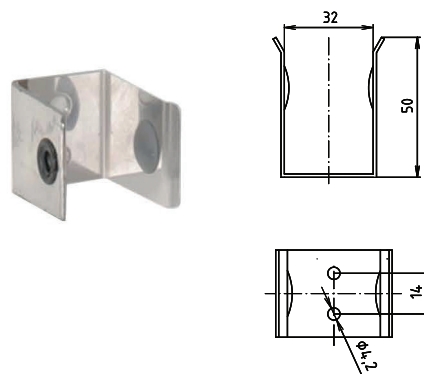

ilustrační foto /  
illustration /  
Illustration :

brzda / brake / Bremse:

## Parametry / Features / Eigenschaften

šířka / width / Breite:	100 mm
výška / height / Höhe:	250 mm
hloubka / depth / Tiefe:	760 mm
materiál / material / Material:	Fe
povrch. úprava / finish / Oberfläche:	komaxit / comaxit / Komaxit
barva / color / Farbe:	bílá / white / weiß
záruka / warranty / Garantie:	2 roky / 2 years / 2 Jahre
brzda / brake / Bremse:	nerez / stainless steel / rostfrei