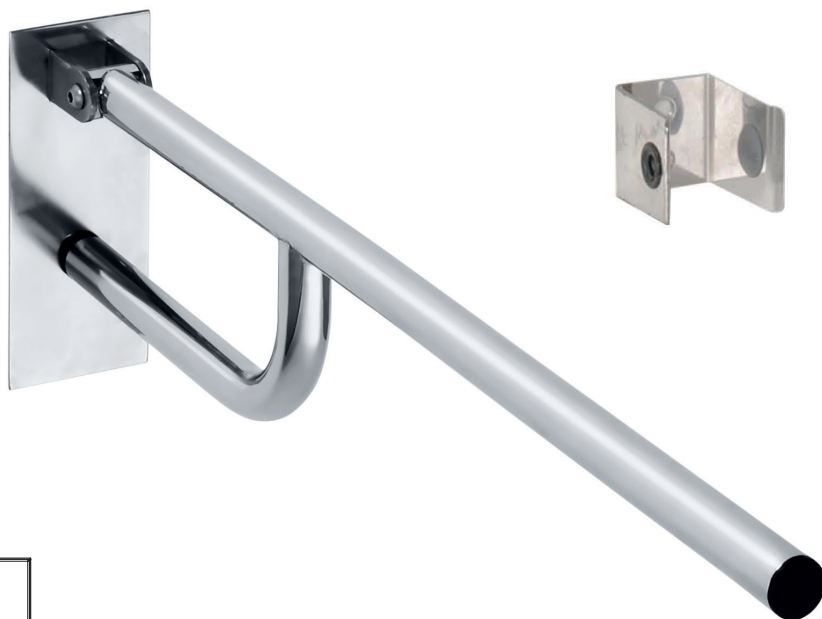

ilustrační foto /  
illustration /  
Illustration :

brzda / brake / Bremse:

## Parametry / Features / Eigenschaften

šířka / width / Breite:	100 mm
výška / height / Höhe:	250 mm
hloubka / depth / Tiefe:	760 mm
materiál / material / Material:	Fe
povrch. úprava / finish / Oberfläche:	komaxit / comaxit / Komaxit
barva / color / Farbe:	bílá / white / weiß
záruka / warranty / Garantie:	2 roky / 2 years / 2 Jahre
brzda / brake / Bremse:	nerez / stainless steel / rostfrei