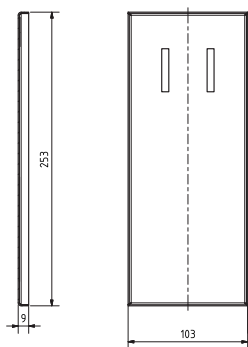

## Parametry / Features / Eigenschaften

šířka / width / Breite:	100 mm
výška / height / Höhe:	250 mm
hloubka / depth / Tiefe:	760 mm
materiál / material / Material:	Fe
povrch. úprava / finish / Oberfläche:	komaxit / comaxit / Komaxit
barva / color / Farbe:	bílá / white / weiß
záruka / warranty / Garantie:	2 roky / 2 years / 2 Jahre
brzda / brake / Bremse:	nerez / stainless steel / rostfrei