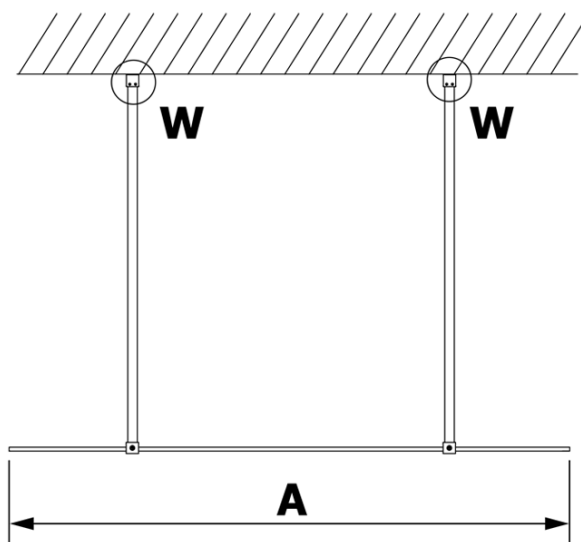

Karta produktu

Kod: **GX1214GX2210**

VARIO CHROME jednoczęściowa kabina przysznicowa
Walk-In, szkło czyste, 1400 mm

MODEL	A
GX1270	679
GX1280	779
GX1290	879
GX1210	979
GX1211	1079
GX1212	1179
GX1213	1279
GX1214	1379