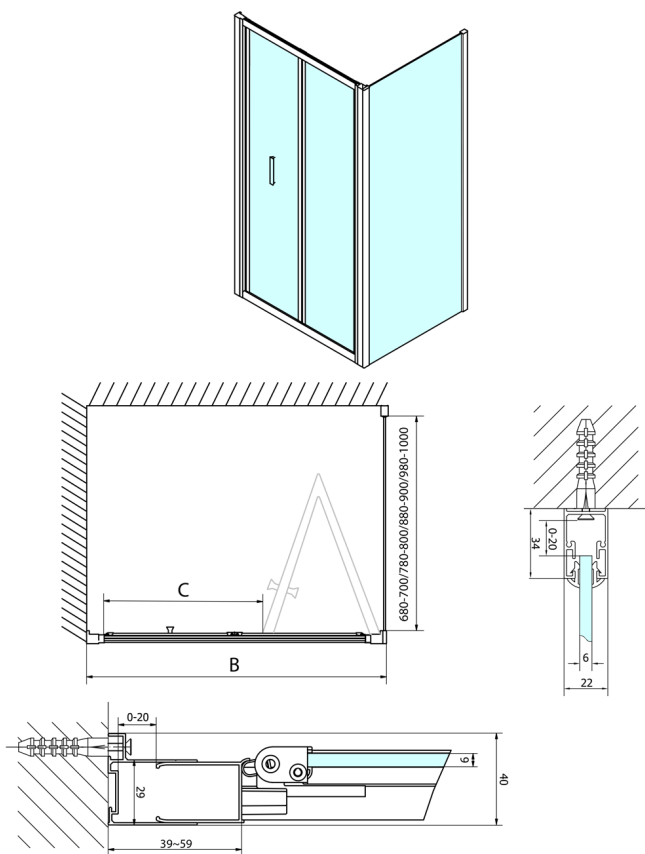

EASY kabina prysznicowa 700x800mm, drzwi składane, lewa/prawa, czyste szkło

Kod: EL1970EL3215

Rozmiary

Szerokość: 700 mm
 Wysokość: 1900 mm
 Głębokość: 800 mm

Właściwości

Gwarancja: 2 lata

Karta techniczna

Type	EL1970	EL1980	EL1990	EL1910
B	686-726	786-826	886-926	986-1026
C	390	480	550	625