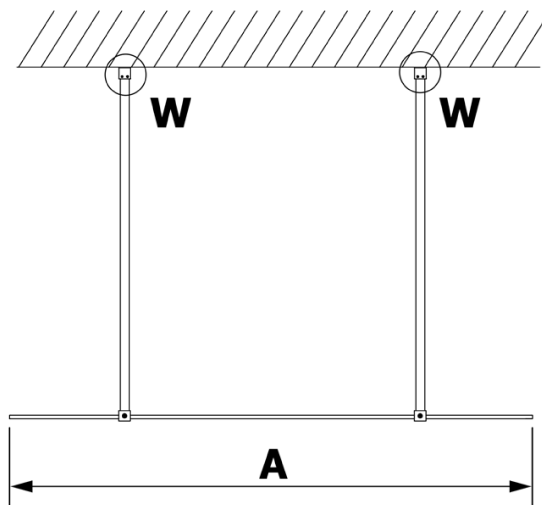

# Karta produktu

Kod: **GX1511-03**

**VARIO WHITE** jednoczęściowa kabina prysznicowa Walk-In, szkło nordic, 1100 mm

| MODEL  | A    |
|--------|------|
| GX1470 | 679  |
| GX1480 | 779  |
| GX1490 | 879  |
| GX1410 | 979  |
| GX1411 | 1079 |
| GX1412 | 1179 |
| GX1413 | 1279 |
| GX1414 | 1379 |
| GX1570 | 679  |
| GX1580 | 779  |
| GX1590 | 879  |
| GX1510 | 979  |
| GX1511 | 1079 |
| GX1512 | 1179 |
| GX1514 | 1379 |