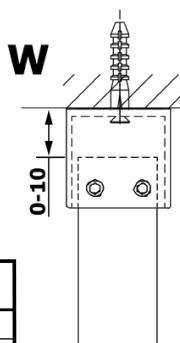

# Karta produktu

Kod: **GX1511-03**

**VARIO WHITE** jednoczęściowa kabina prysznicowa Walk-In, szkło nordic, 1100 mm

| MODEL  | A    |
|--------|------|
| GX1470 | 679  |
| GX1480 | 779  |
| GX1490 | 879  |
| GX1410 | 979  |
| GX1411 | 1079 |
| GX1412 | 1179 |
| GX1413 | 1279 |
| GX1414 | 1379 |
| GX1570 | 679  |
| GX1580 | 779  |
| GX1590 | 879  |
| GX1510 | 979  |
| GX1511 | 1079 |
| GX1512 | 1179 |
| GX1514 | 1379 |