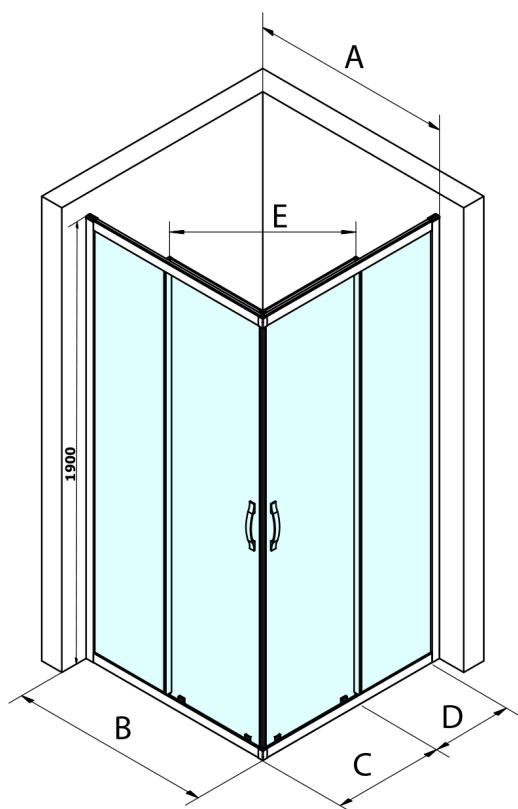

SIGMA SIMPLY BLACK drzwi prysznicowe przesuwne, wejście z rogu 800 mm, szkło BRICK

Kod: GS2480B

Rozmiary

Szerokość: 800 mm

Wysokość: 1900 mm

Właściwości

Gwarancja: 3 lata

Karta techniczna

MODEL	A	B	C	D	E
GS2180B	780-800	800	410	315	432
GS2190B	880-900	900	460	365	503
GS2110B	980-1000	1000	510	415	570
GS2111B	1080-1100	1100	560	515	570
GS2112B	1180-1200	1200	610	615	570
GS2480B	780-800	800	410	315	432
GS2490B	880-900	900	460	365	503
GS2410B	980-1000	1000	510	415	570

Size	E
1200x1100	570
1200x1000	570
1200x900	538
1200x800	503
1100x1000	570
1100x800	503
1100x900	538
1000x900	538
1000x800	503
900x800	468