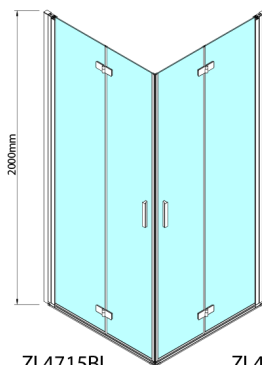

ZOOM BLACK kabina prysznicowa 900x900mm, wejście z rogu

Kod: ZL4915BL-02

Rozmiary

Szerokość: 900 mm
 Wysokość: 2000 mm
 Głębokość: 900 mm

Właściwości

Gwarancja: 2 lata

Karta techniczna

Model	A	B	Y
ZL4715B	670-690	837	339
ZL4815B	770-790	978	378
ZL4915B	870-890	1119	438