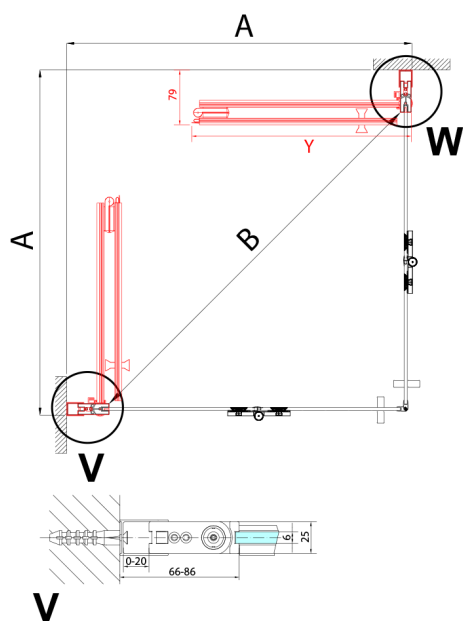

ZOOM BLACK kabina prysznicowa 900x900mm, wejście z rogu

Kod: ZL4915BL-02

Rozmiary

Szerokość: 900 mm
 Wysokość: 2000 mm
 Głębokość: 900 mm

Właściwości

Gwarancja: 2 lata

Karta techniczna

Model	A	B	Y
ZL4715B	670-690	837	339
ZL4815B	770-790	978	378
ZL4915B	870-890	1119	438