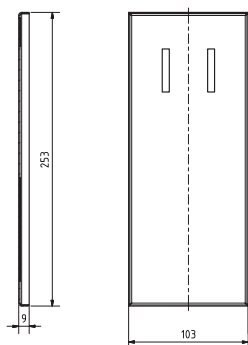

## Parametry / Features / Eigenschaften

šířka / width / Breite:	100 mm
výška / height / Höhe:	250 mm
hloubka / depth / Tiefe:	760 mm
materiál / material / Material:	Fe
povrch. úprava / finish / Oberfläche:	komaxit / comaxit / Komaxit
barva / color / Farbe:	bílá / white / weiß
záruka / warranty / Garantie:	2 roky / 2 years / 2 Jahre
brzda / brake / Bremse:	nerez / stainless steel / rostfrei