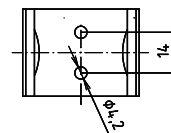

## Parametry / Features / Eigenschaften

šířka / width / Breite:	100 mm
výška / height / Höhe:	250 mm
hloubka / depth / Tiefe:	760 mm
materiál / material / Material:	Fe
povrch. úprava / finish / Oberfläche:	komaxit / comaxit / Komaxit
barva / color / Farbe:	bílá / white / weiß
záruka / warranty / Garantie:	2 roky / 2 years / 2 Jahre
brzda / brake / Bremse:	nerez / stainless steel / rostfrei