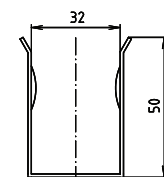

ilustrační foto /  
 illustration /  
 Illustration :

brzda / brake / Bremse:

## Parametry / Features / Eigenschaften

šířka / width / Breite:	100 mm
výška / height / Höhe:	250 mm
hloubka / depth / Tiefe:	760 mm
materiál / material / Material:	Fe
povrch. úprava / finish / Oberfläche:	komaxit / comaxit / Komaxit
barva / color / Farbe:	bílá / white / weiß
záruka / warranty / Garantie:	2 roky / 2 years / 2 Jahre
brzda / brake / Bremse:	nerez / stainless steel / rostfrei