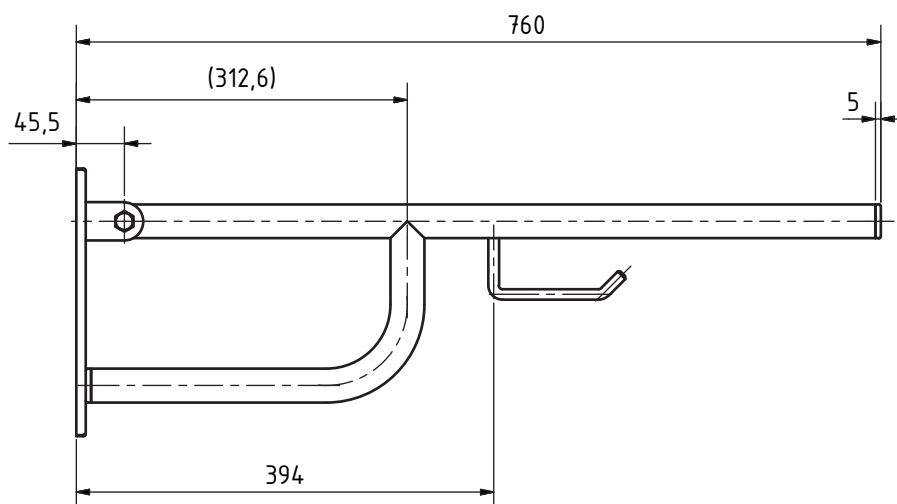

## Parametry / Features / Eigenschaften

šířka / width / Breite:	100 mm
výška / height / Höhe:	250 mm
hloubka / depth / Tiefe:	760 mm
materiál / material / Material:	Fe
povrch. úprava / finish / Oberfläche:	komaxit / comaxit / Komaxit
barva / color / Farbe:	bílá / white / weiß
záruka / warranty / Garantie:	2 roky / 2 years / 2 Jahre
brzda / brake / Bremse:	nerez / stainless steel / rostfrei