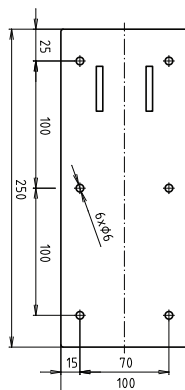

ilustrační foto /  
 illustration /  
 Illustration :

brzda / brake / Bremse:

## Parametry / Features / Eigenschaften

šířka / width / Breite:	100 mm
výška / height / Höhe:	250 mm
hloubka / depth / Tiefe:	760 mm
materiál / material / Material:	Fe
povrch. úprava / finish / Oberfläche:	komaxit / comaxit / Komaxit
barva / color / Farbe:	bílá / white / weiß
záruka / warranty / Garantie:	2 roky / 2 years / 2 Jahre
brzda / brake / Bremse:	nerez / stainless steel / rostfrei