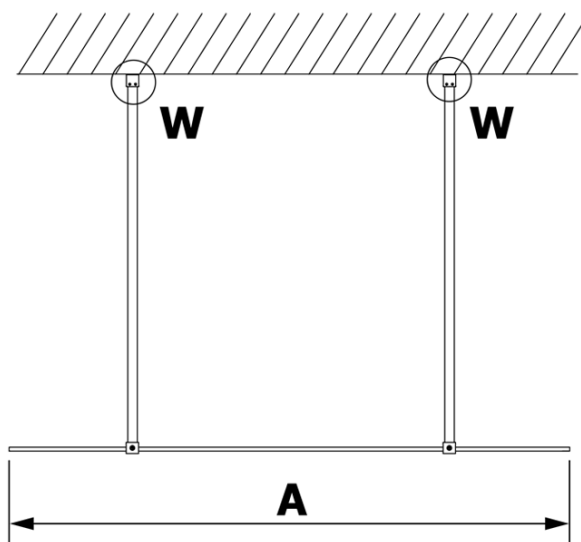

Karta produktu

Kod: **GX1270GX2210**

VARIO CHROME jednoczęściowa kabina przysznicowa
Walk-In, szkło czyste, 700 mm

MODEL	A
GX1270	679
GX1280	779
GX1290	879
GX1210	979
GX1211	1079
GX1212	1179
GX1213	1279
GX1214	1379