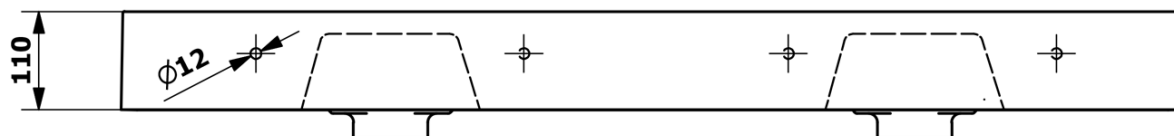

Karta produktu

Kod: **GU119-0**

GODIVA umywalka podwójna kompozytowa 119x44cm,
bez otworu na kran, biała

C-C (1:6)